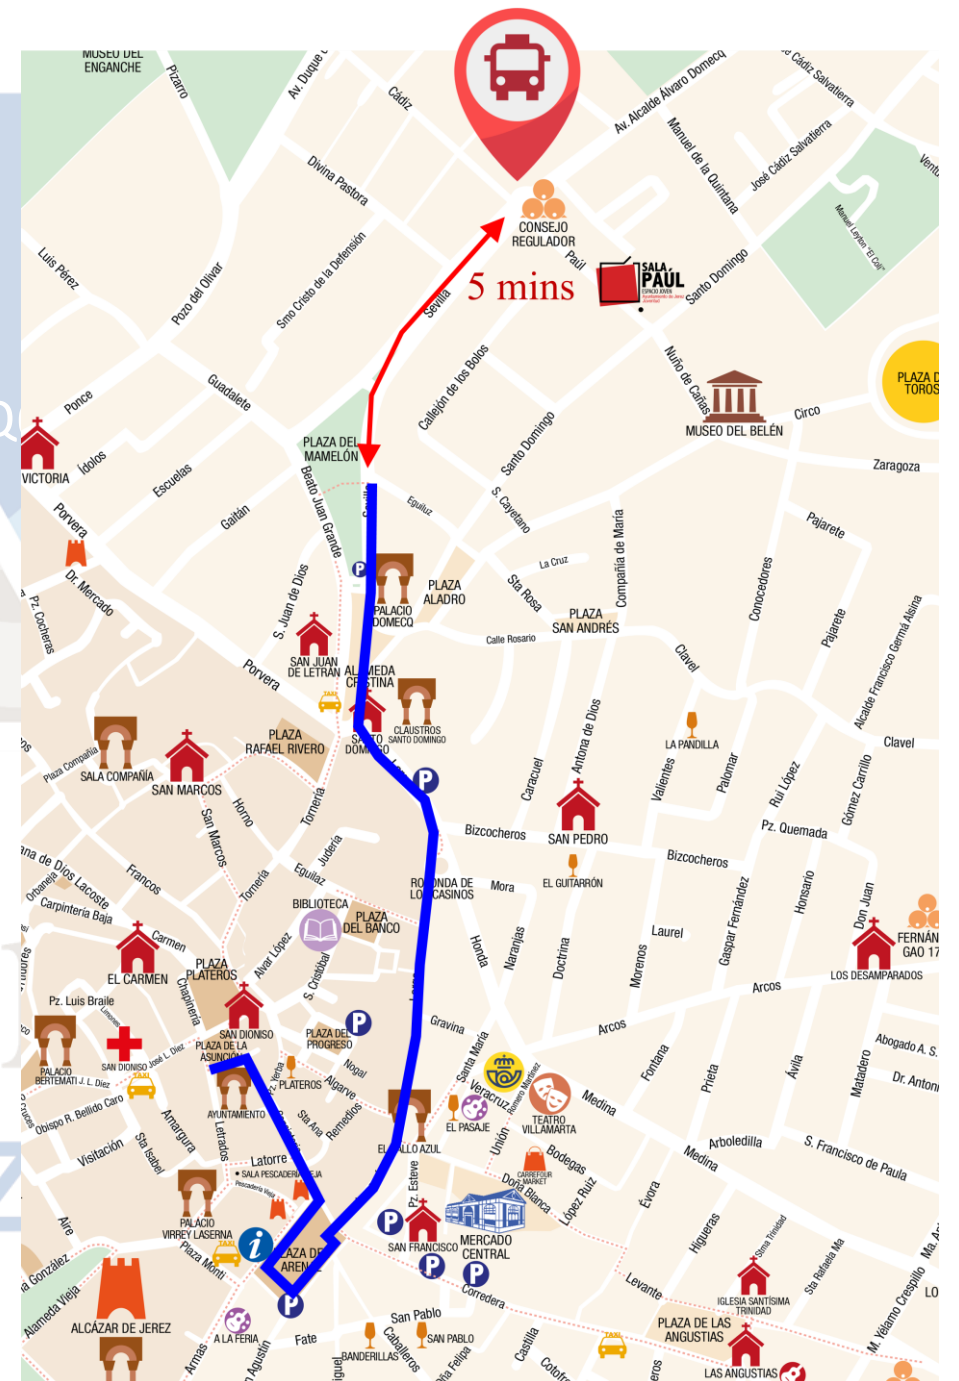

AUTOBUSES TURÍSTICOS

Punto de descarga y carga de pasajeros

Av. Alcalde Álvaro Domecq

Junto al Juzgado de lo Social, 2 y Frente al Consejo

Regulador

Estacionamiento durante la espera

Parque Empresarial

Eje central en Av. de la Ilustración

Rutas de acceso...

desde CÁDIZ

desde SEVILLA

desde ALGECIRAS

desde ARCOS

desde SANLÚCAR