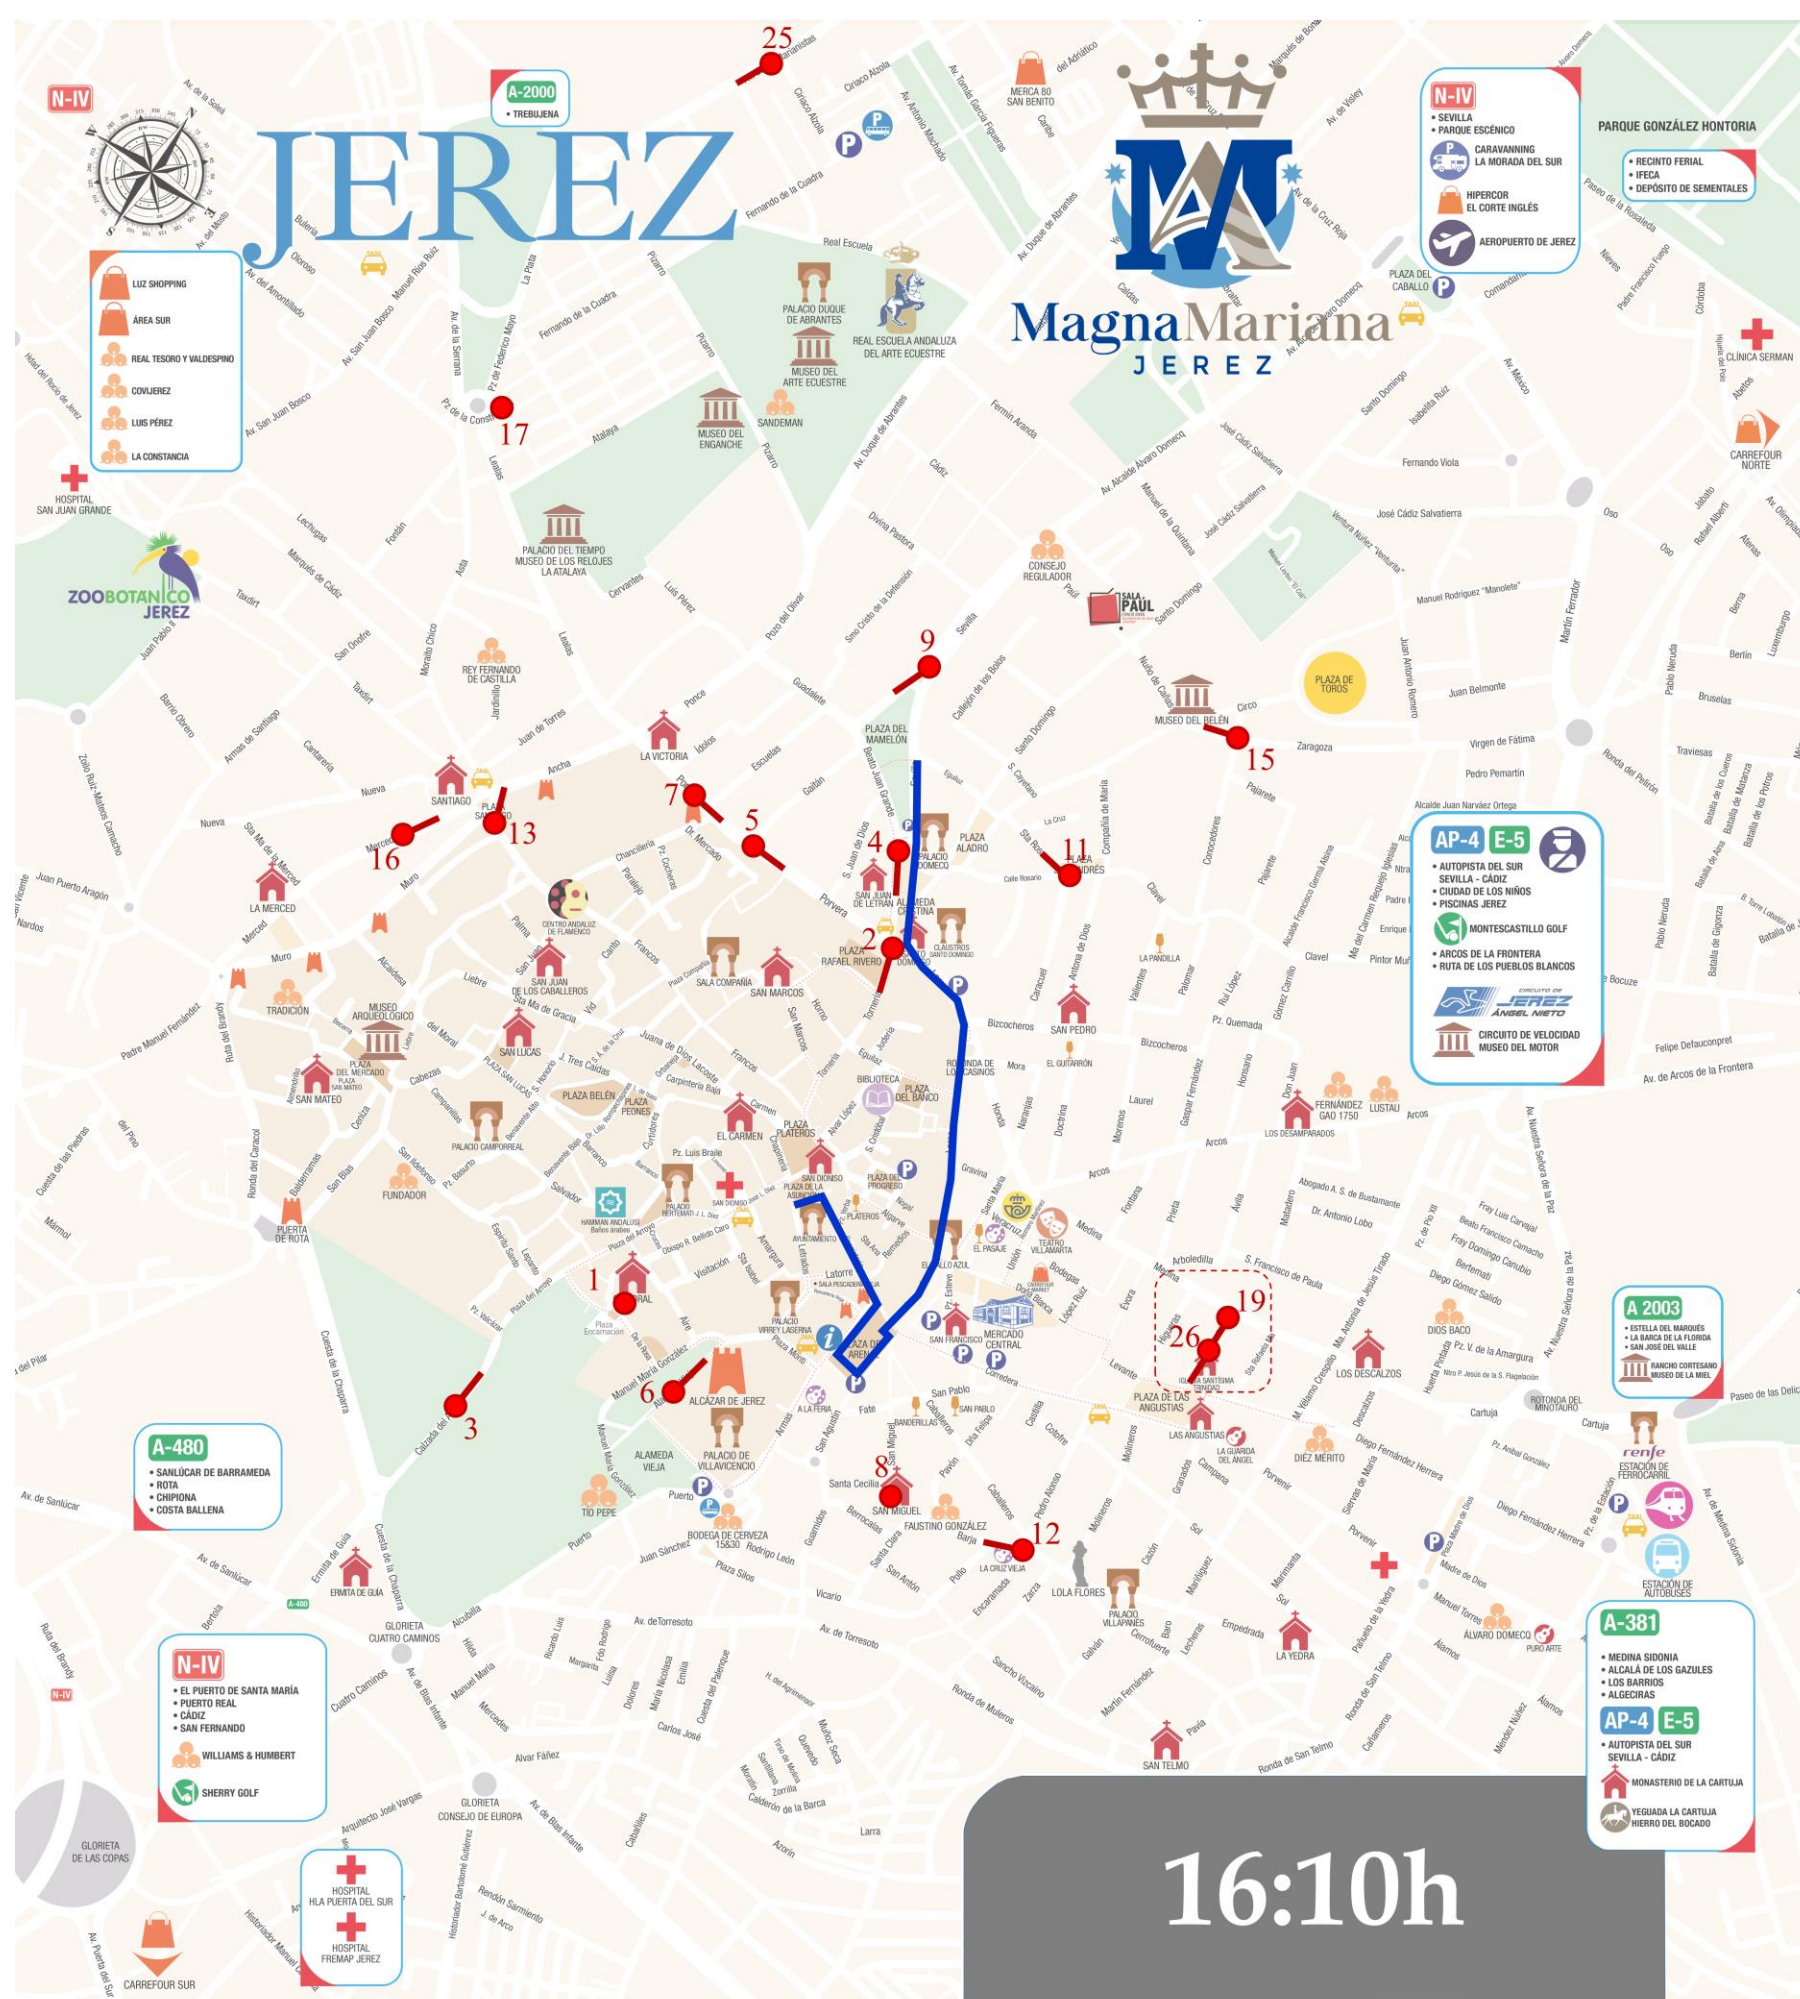

Sumario

- 18 Pasos en la CALLE
- 0 Pasos en CARRERA OF.
- 0 Pasos ya RECOGIDOS

16:10h