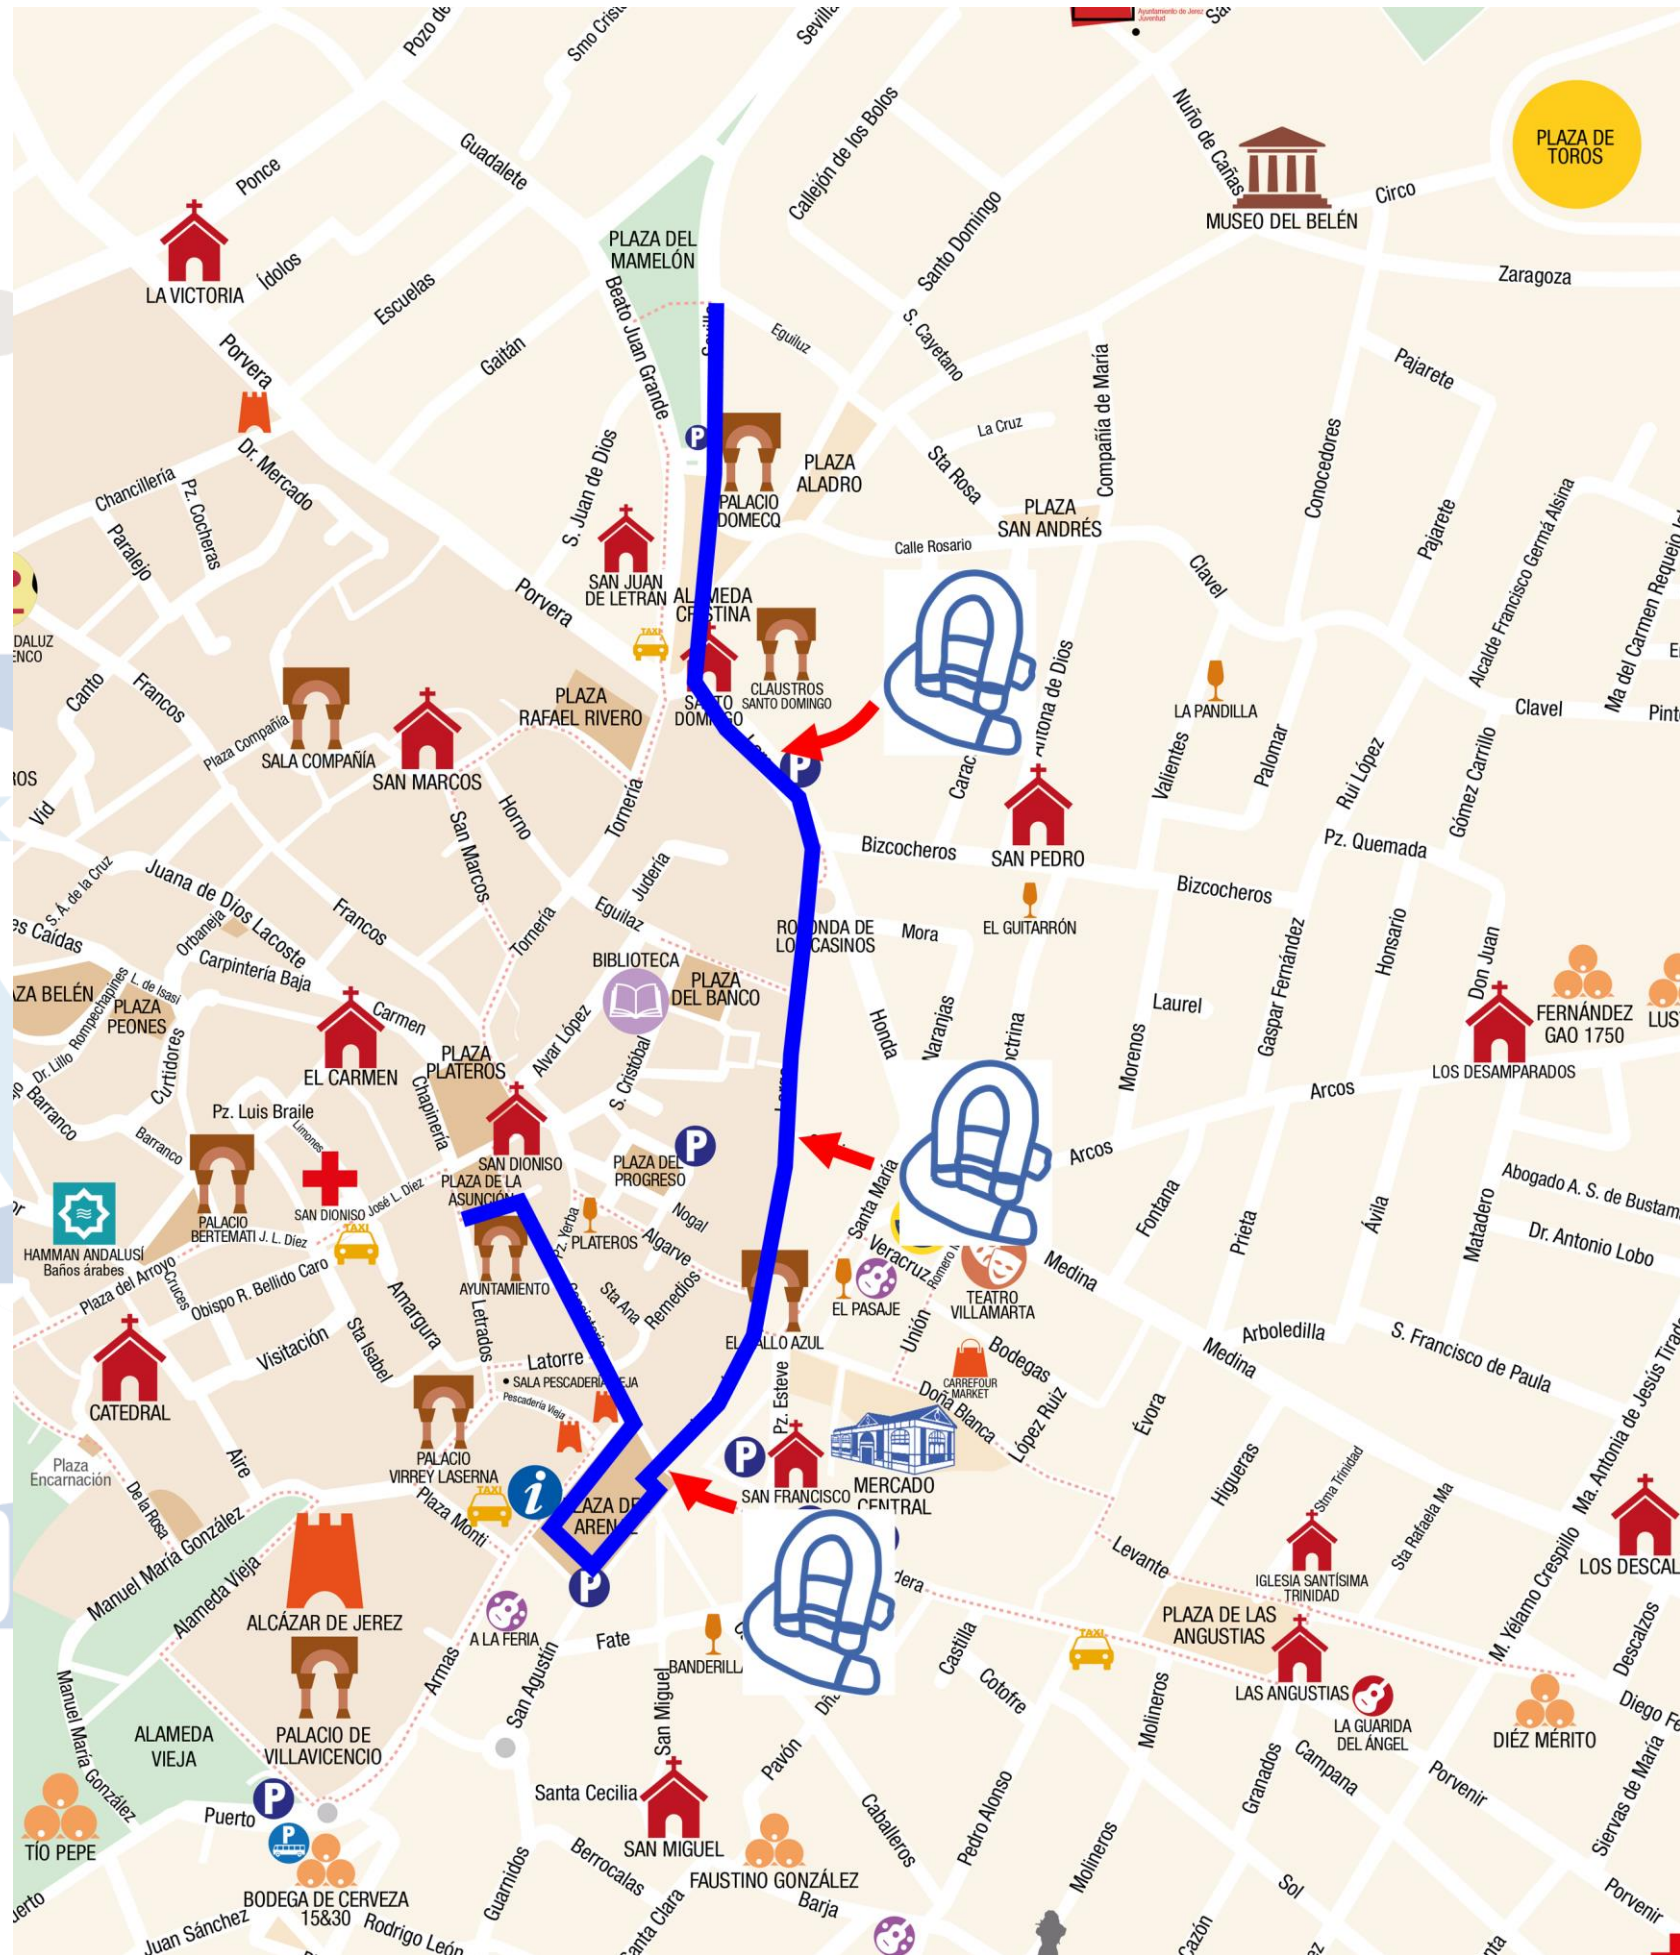

ITINERARIOS MAGNA MARIANA JEREZ 2024

CARRERA OFICIAL: Plaza de la Asunción (esquina con Letrados), Angostillo, Plaza de la Yerba, Consistorio, Puerta Real, Plaza del Arenal (se rodea por completo), Lancería, Larga, Alameda Cristina, Sevilla (hasta calle Eguiluz).

Regulador

Estacionamiento durante la espera

Parque Empresarial

Eje central en Av. de la Ilustración

Rutas de acceso...

desde CÁDIZ

desde SEVILLA

desde ALGECIRAS

Corredera a Plaza del Arenal

Gravina a Larga

Túnel Parking c/Larga a Larga

Magnum

PASOS DE PEATONES

Remedios hacia Latorre

Corredera Arenal (doble sentido)

Gallo Azul hacia Algarve

Larga hacia Plaza del Banco

Larga hacia Bizcocheros

Alameda Cristina (doble sentido)

SERVICIOS DE EMERGENCIA

Mag

SERVICIOS PÚBLICOS

1. Tras Santo Domingo
2. Plaza Alfonso Sánchez Ferrajón (Parking c/Larga)
3. Plaza del Banco
4. Calle Parada y Barreto (Mercado de abastos)