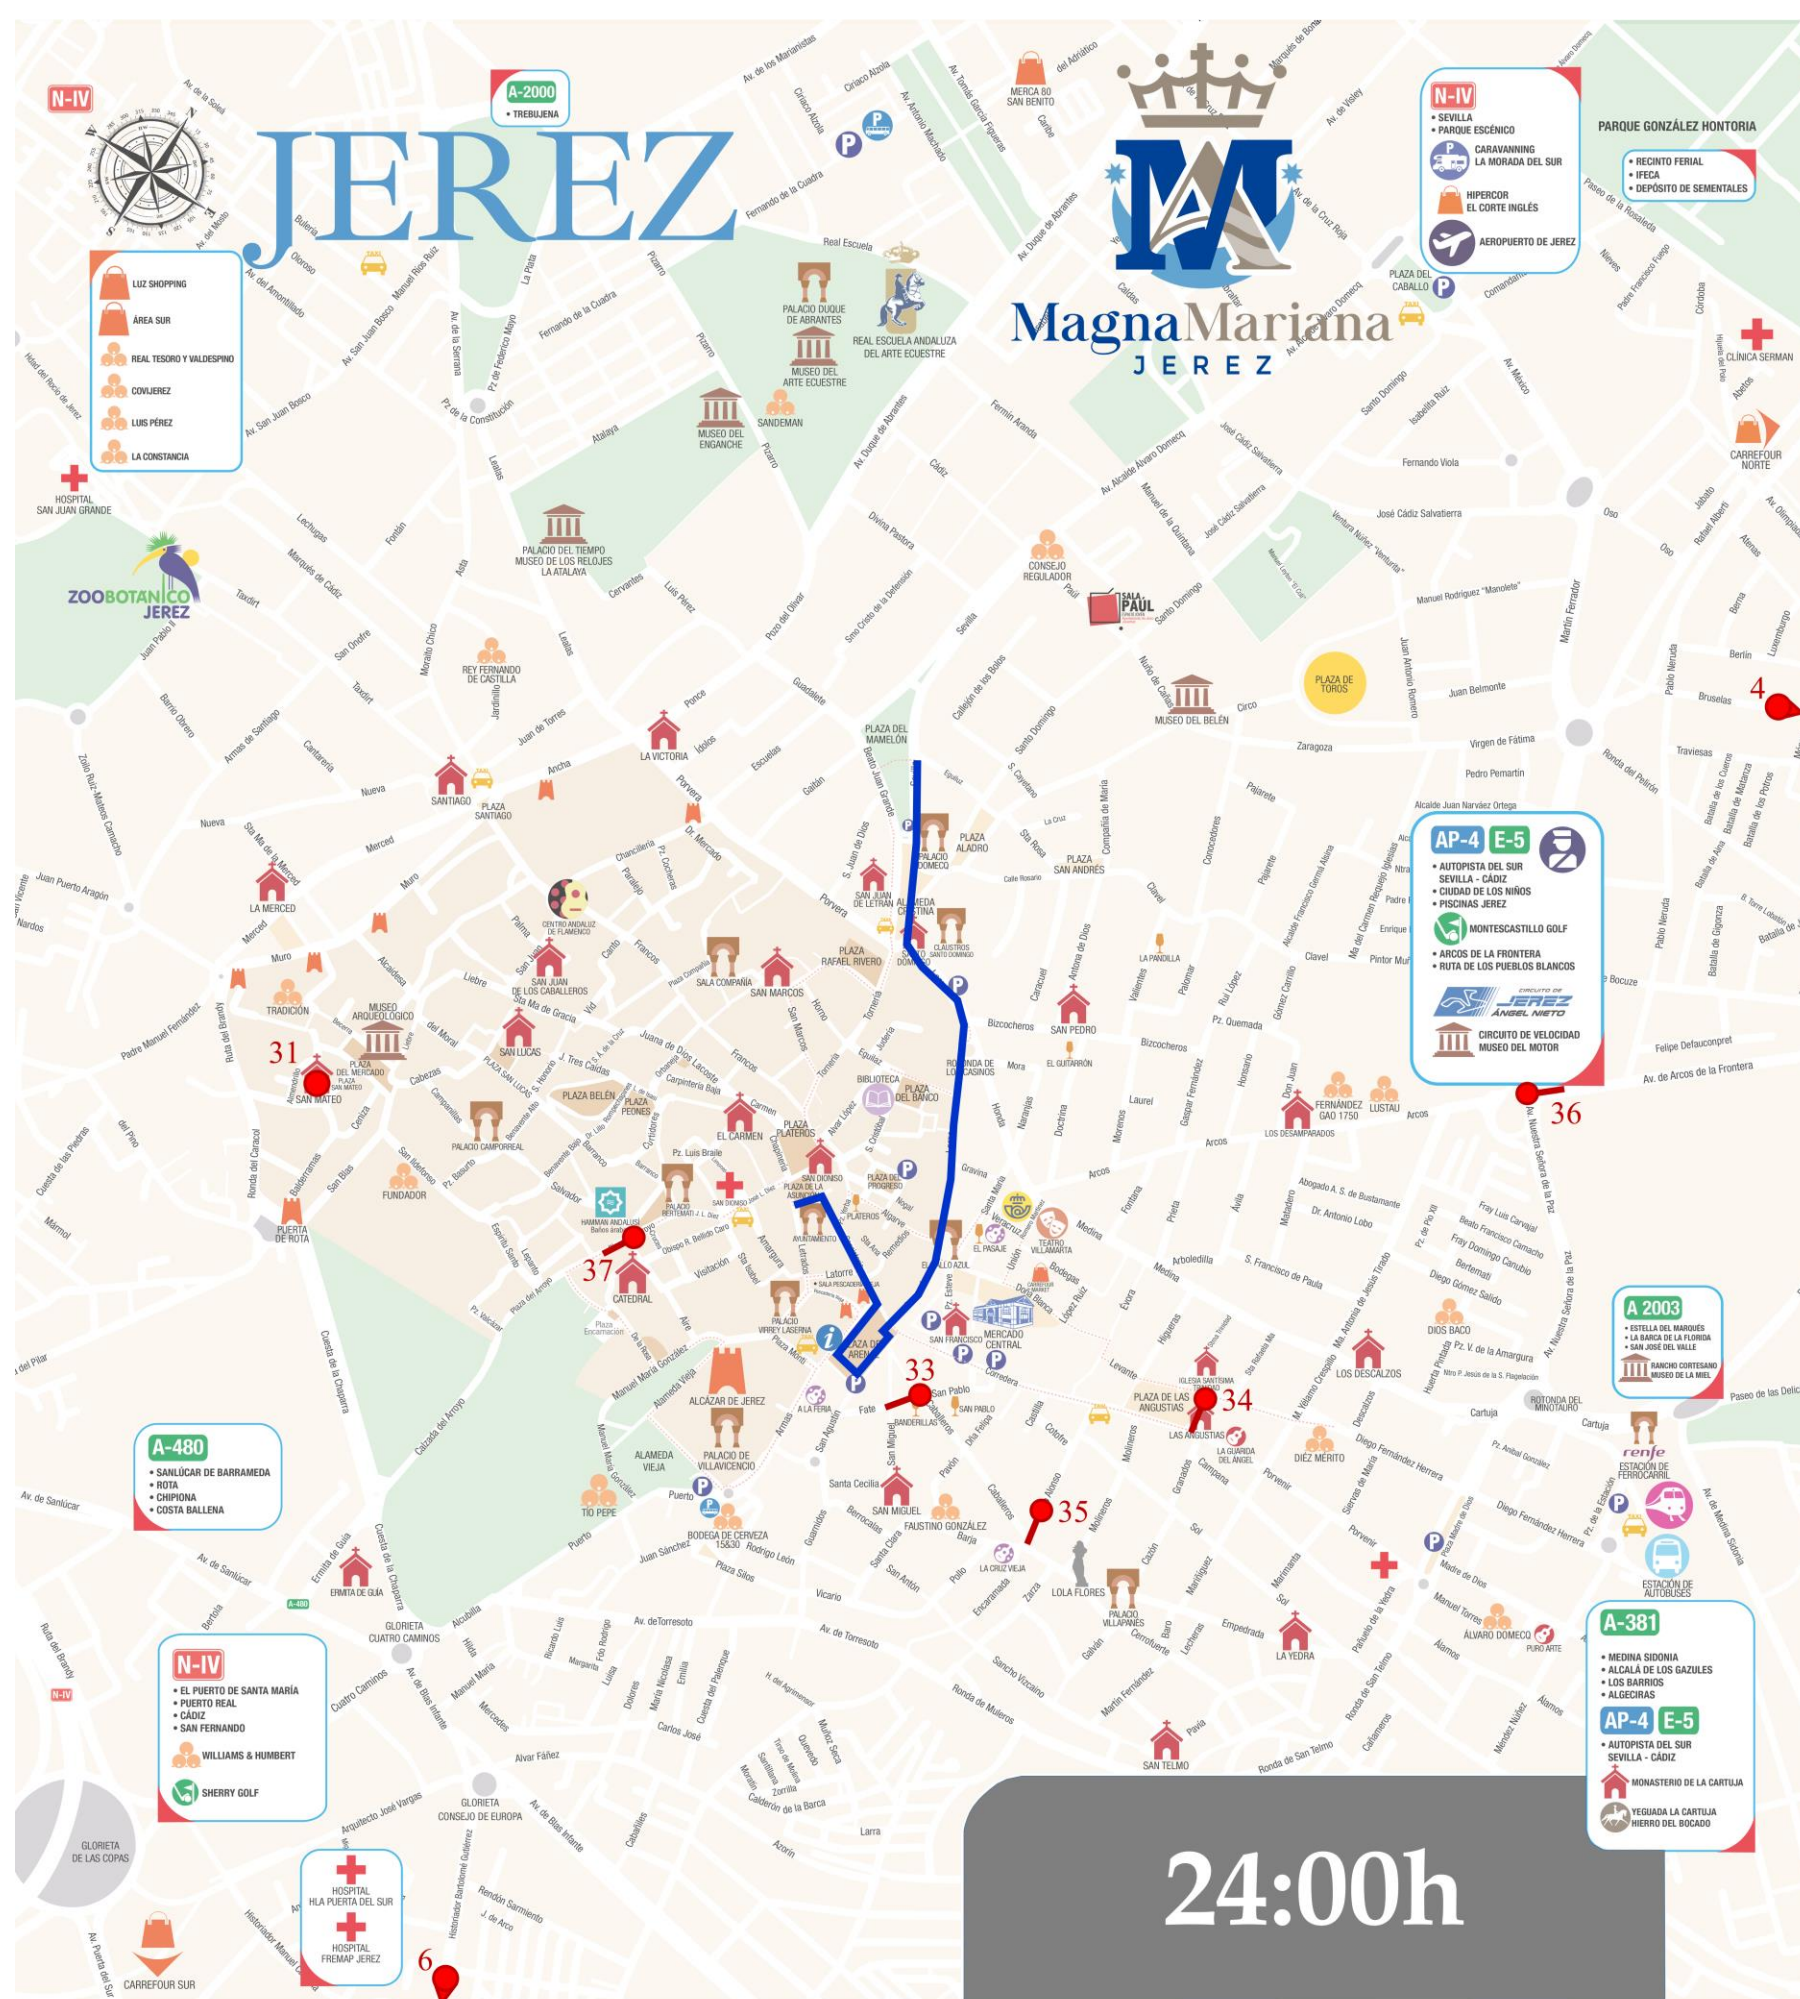

Sumario

- 8 Pasos en la CALLE
- 0 Pasos en CARRERA OF.
- 29 Pasos ya RECOGIDOS