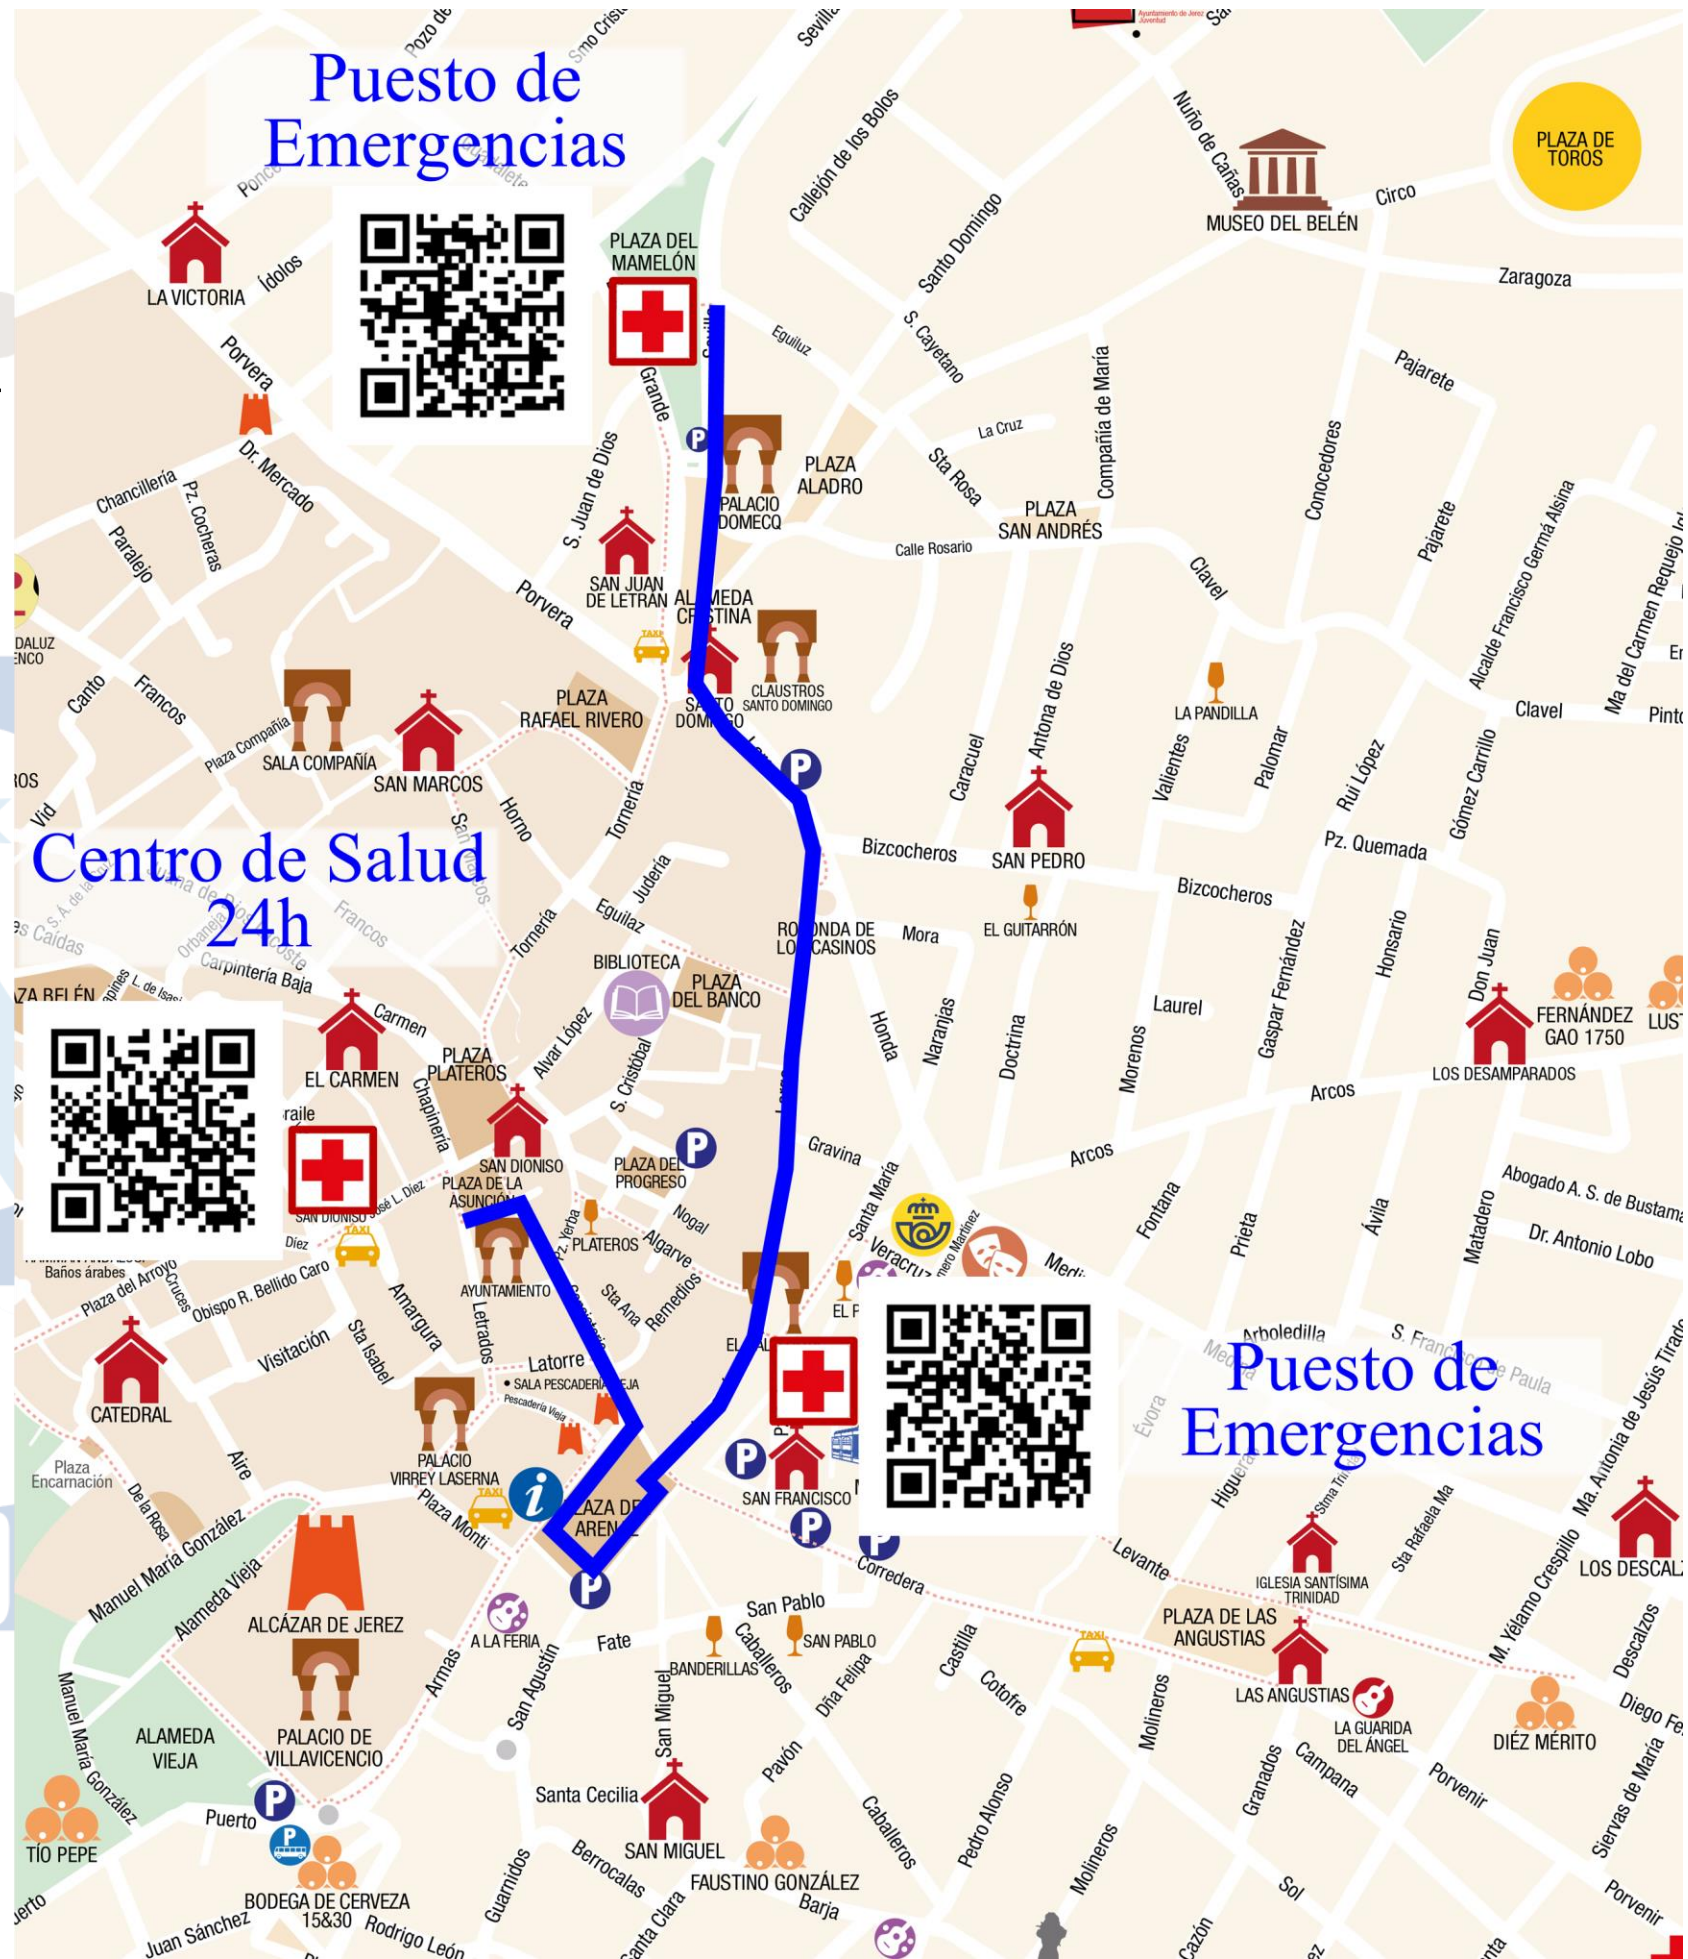

ITINERARIOS MAGNA MARIANA JEREZ 2024

CARRERA OFICIAL: Plaza de la Asunción (esquina con Letrados), Angostillo, Plaza de la Yerba, Consistorio, Puerta Real, Plaza del Arenal (se rodea por completo), Lancería, Larga, Alameda Cristina, Sevilla (hasta calle Eguiluz).

Corredera a Plaza del Arenal

Gravina a Larga

Túnel Parking c/Larga a Larga

Magnum

PASOS DE PEATONES

Remedios hacia Latorre

Corredera Arenal (doble sentido)

Gallo Azul hacia Algarve

Larga hacia Plaza del Banco

Larga hacia Bizcocheros

Alameda Cristina (doble sentido)

SERVICIOS DE EMERGENCIA

Mag

SERVICIOS PÚBLICOS

1. Tras Santo Domingo
2. Plaza Alfonso Sánchez Ferrajón (Parking c/Larga)
3. Plaza del Banco
4. Calle Parada y Barreto (Mercado de abastos)