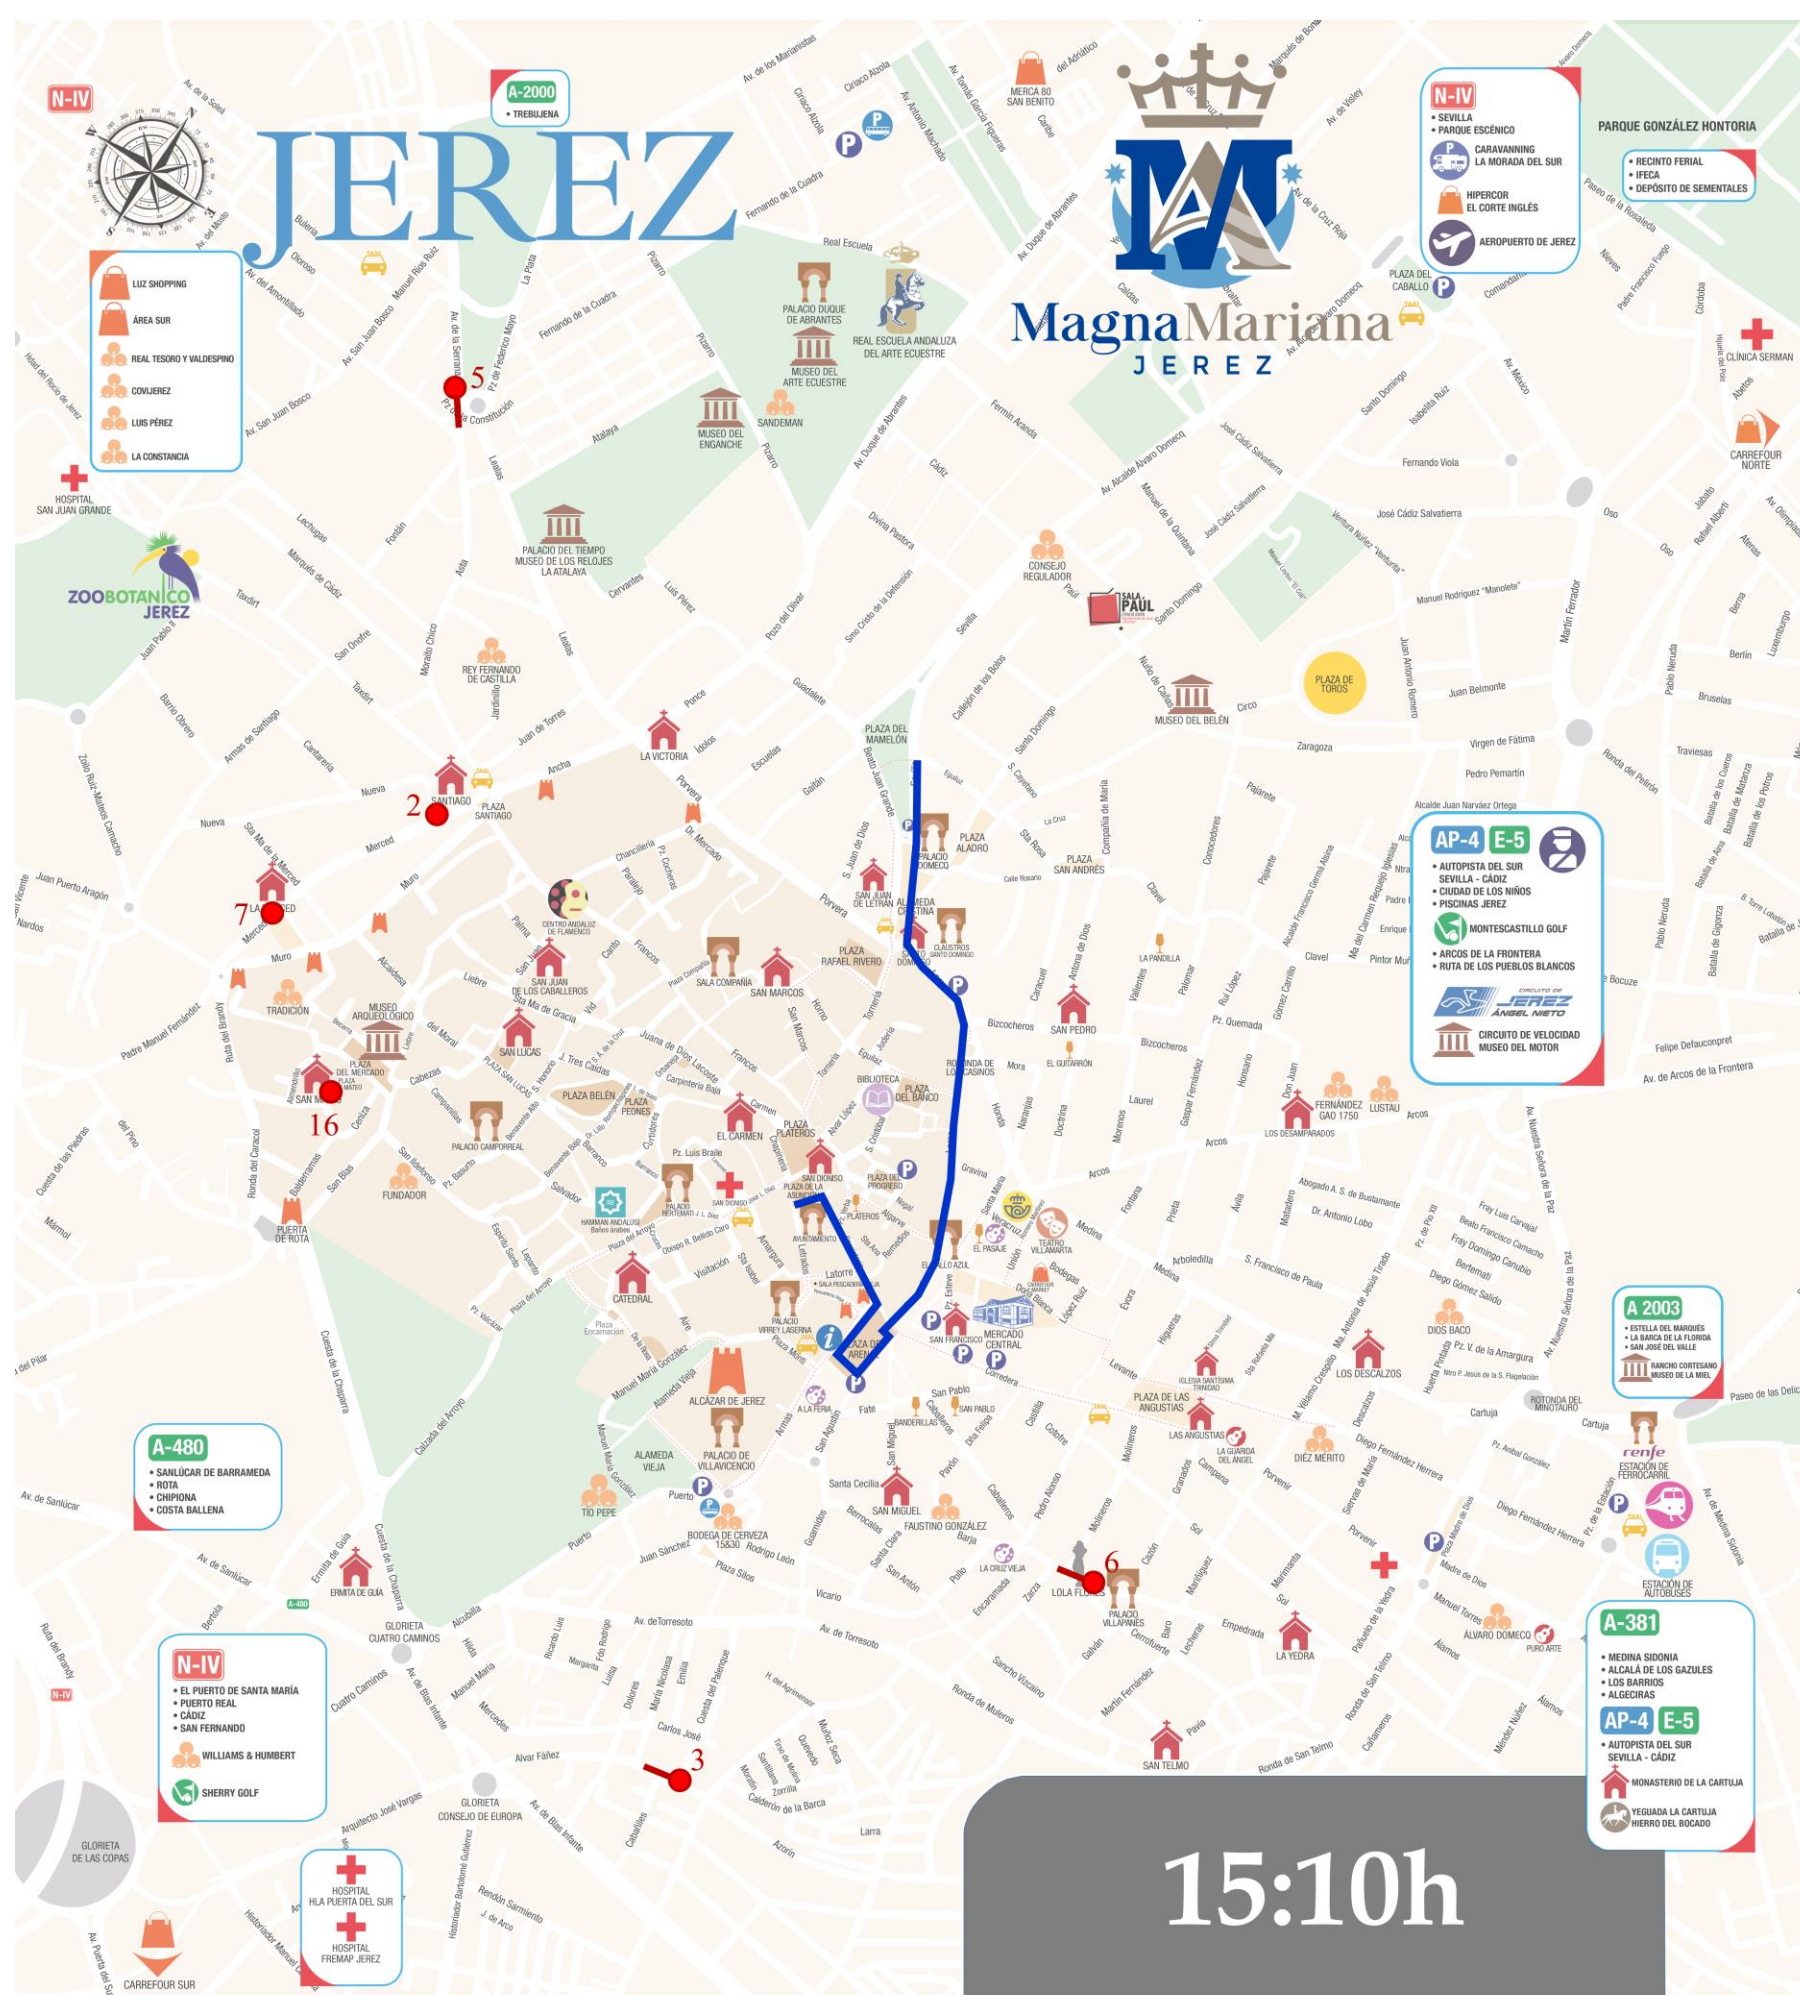

ITINERARIOS MAGNA MARIANA JEREZ 2024

CARRERA OFICIAL: Plaza de la Asunción (esquina con Letrados), Angostillo, Plaza de la Yerba, Consistorio, Puerta Real, Plaza del Arenal (se rodea por completo), Lancería, Larga, Alameda Cristina, Sevilla (hasta calle Eguiluz).

Hay dos salidas de la Carrera Oficial

- 1. Sevilla
- 2. Eguiluz
- 23 Vírgenes
- 14 Vírgenes

POSICIONES POR HORAS

MAGNA MARIANA JEREZ 2024

Sumario

- 6 Pasos en la CALLE
- 0 Pasos en CARRERA OF.
- 0 Pasos ya RECOGIDOS