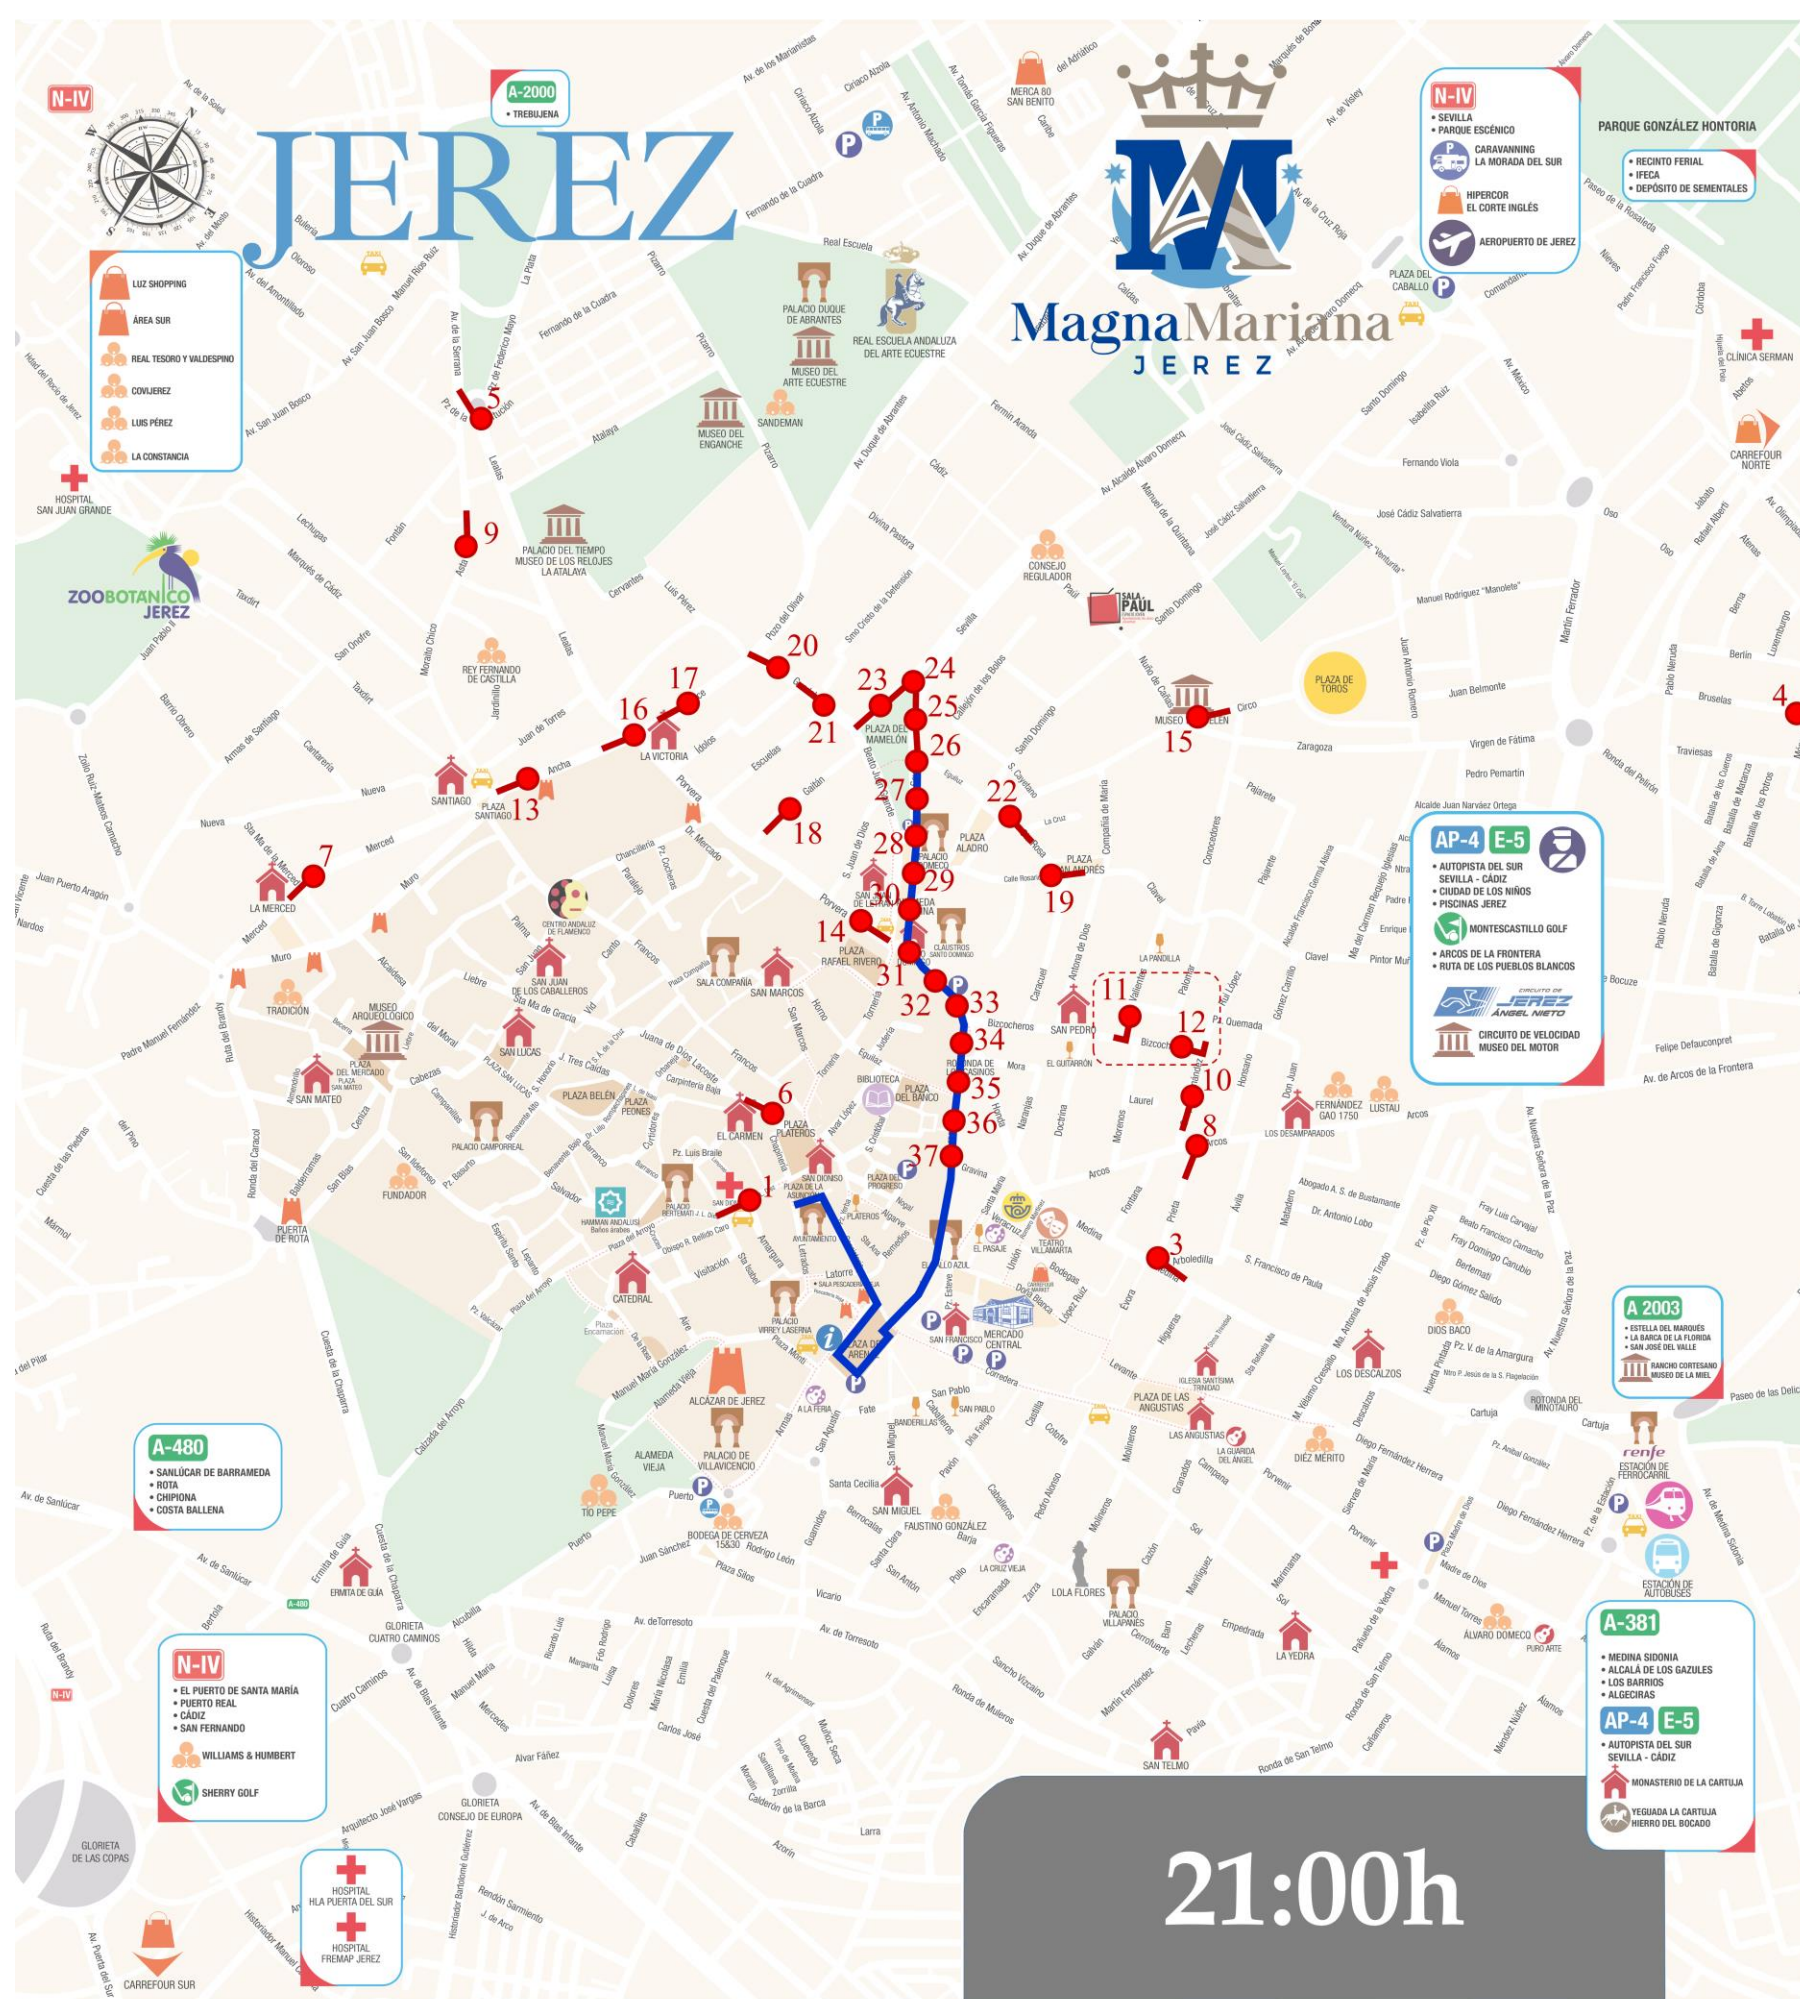

Sumario

- 36 Pasos en la CALLE
- 12 Pasos en CARRERA OF.
- 1 Pasos ya RECOGIDOS