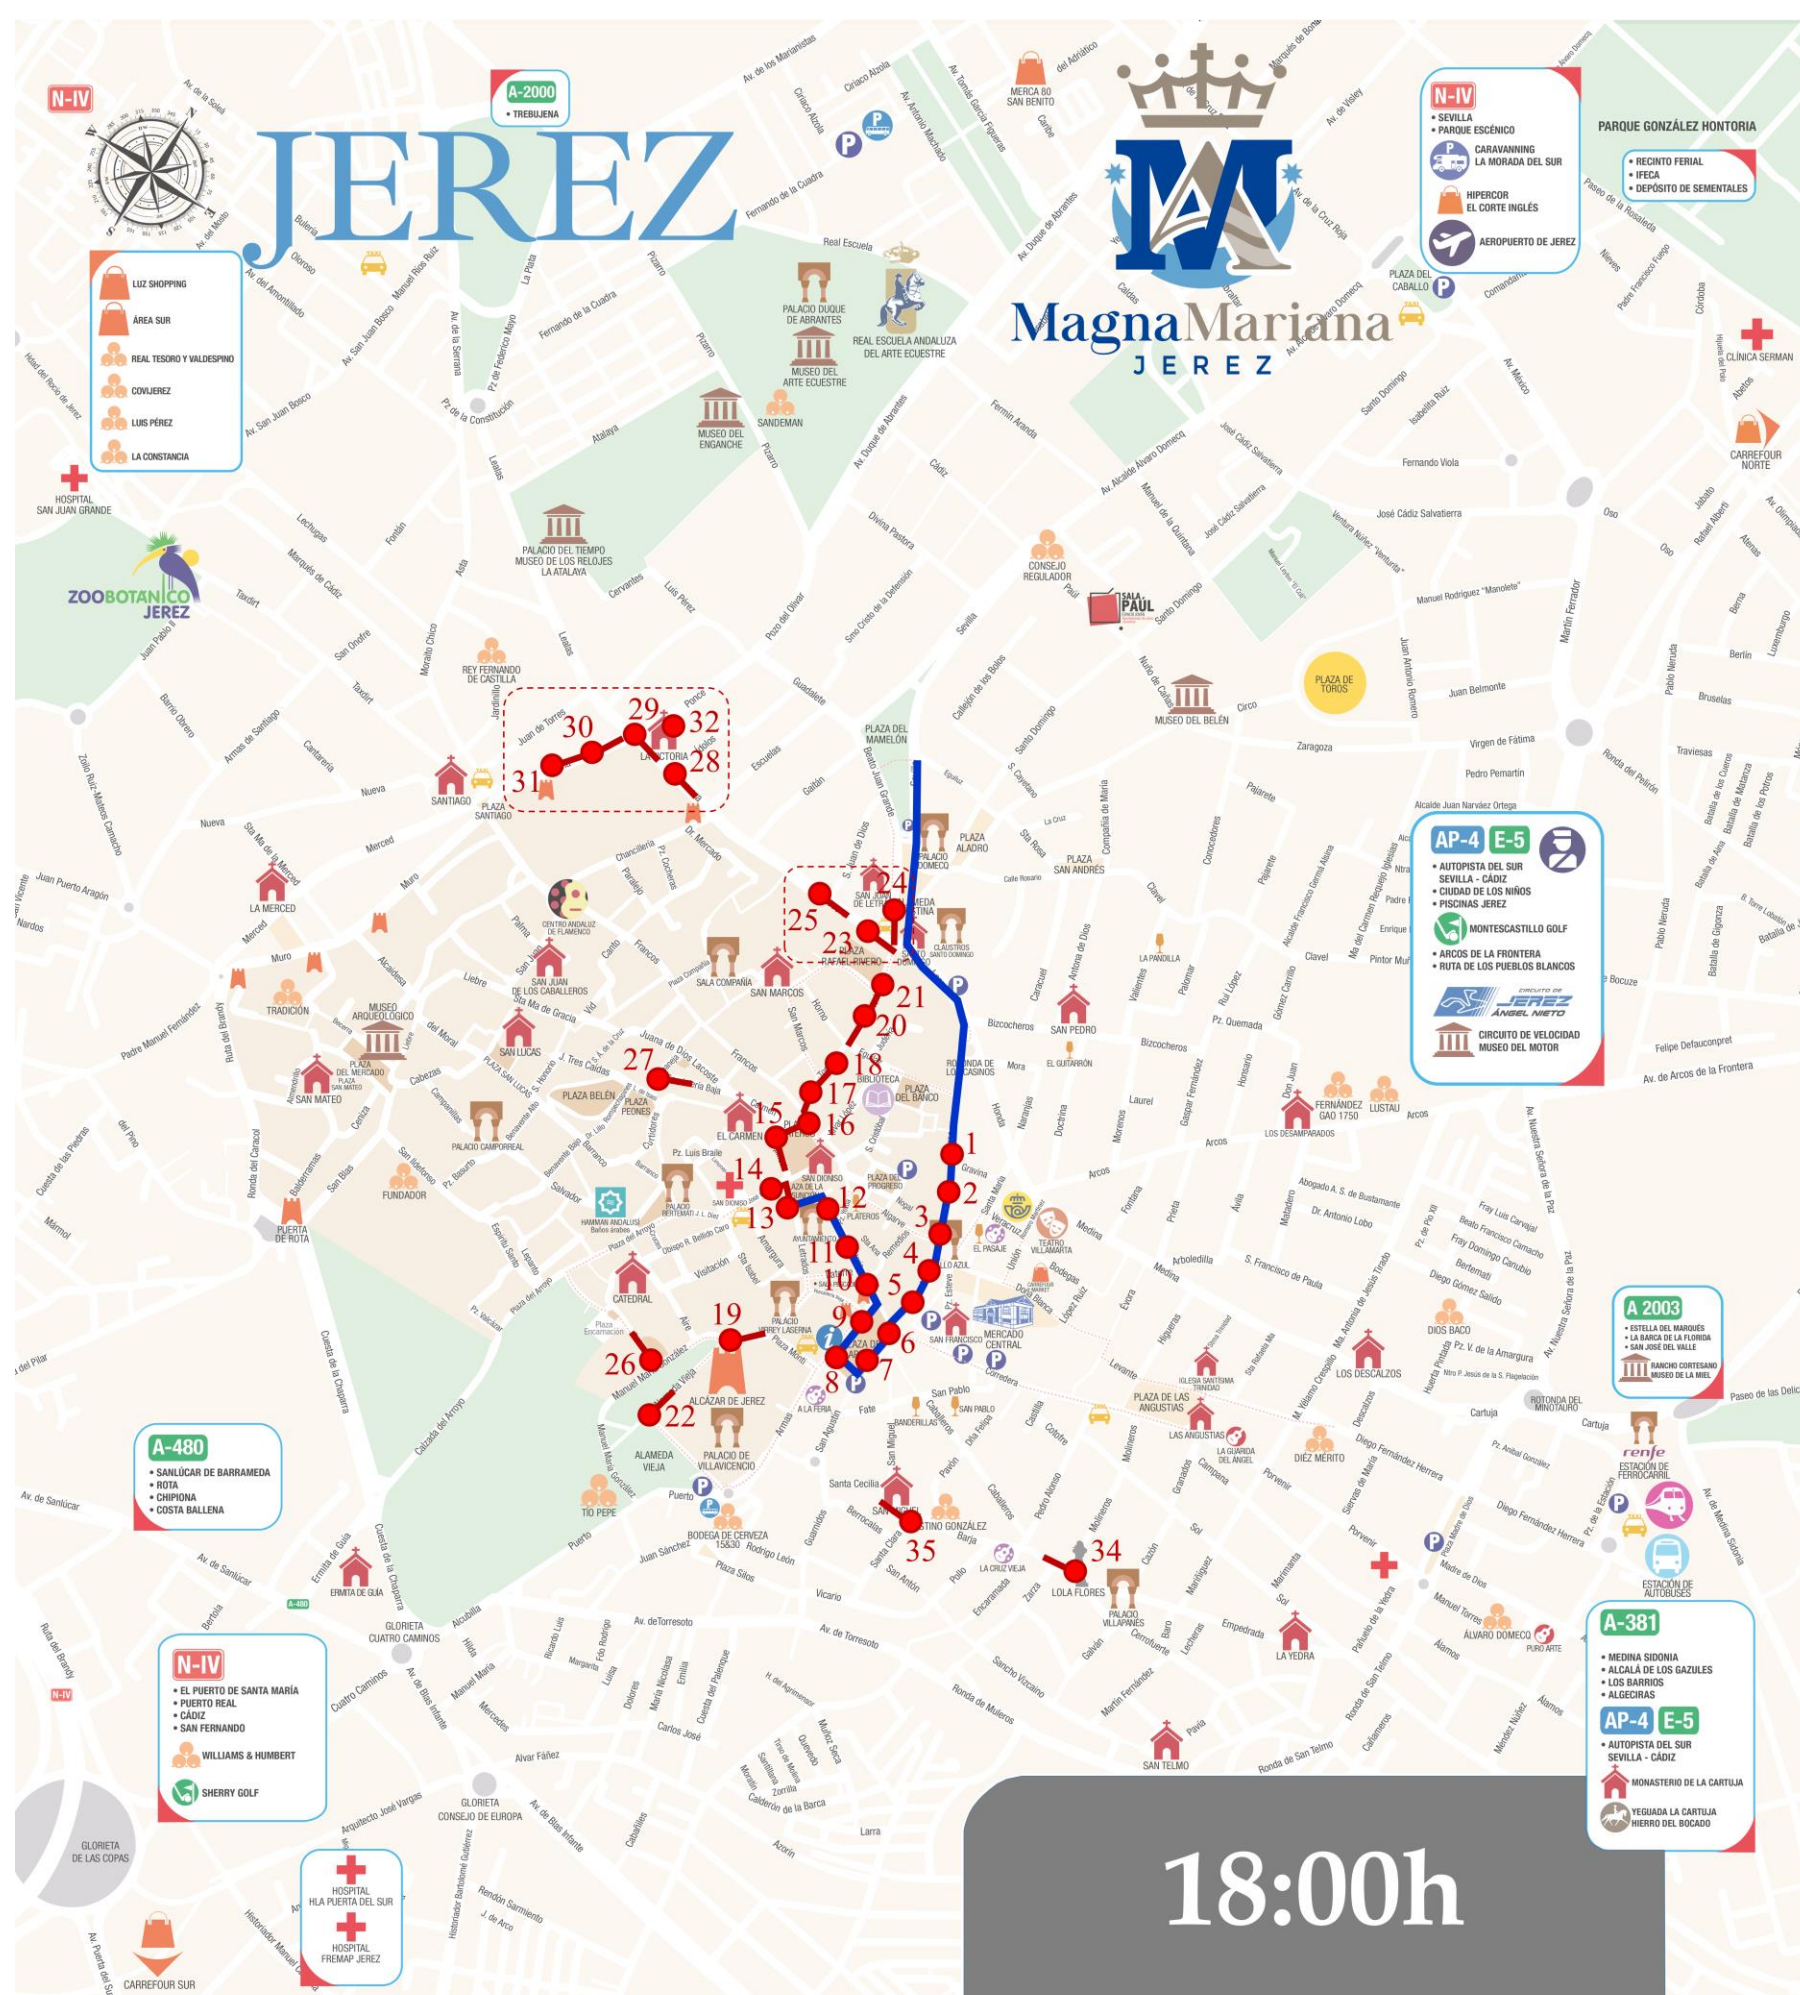

ITINERARIOS MAGNA MARIANA JEREZ 2024

CARRERA OFICIAL: Plaza de la Asunción (esquina con Letrados), Angostillo, Plaza de la Yerba, Consistorio, Puerta Real, Plaza del Arenal (se rodea por completo), Lancería, Larga, Alameda Cristina, Sevilla (hasta calle Eguiluz).

Hay dos salidas de la Carrera Oficial

- 1. Sevilla
- 2. Eguiluz
- 23 Vírgenes
- 14 Vírgenes

POSICIONES POR HORAS

MAGNA MARIANA JEREZ 2024

Sumario

- 6 Pasos en la CALLE
- 0 Pasos en CARRERA OF.
- 0 Pasos ya RECOGIDOS

15:10h

Sumario

- 18 Pasos en la CALLE
- 0 Pasos en CARRERA OF.
- 0 Pasos ya RECOGIDOS

16:10h

Sumario

- 27 Pasos en la CALLE
- 1 Pasos en CARRERA OF.
- 0 Pasos ya RECOGIDOS

Sumario

34 Pasos en la **CALLE**
 13 Pasos en **CARRERA OF.**
 0 Pasos ya **RECOGIDOS**