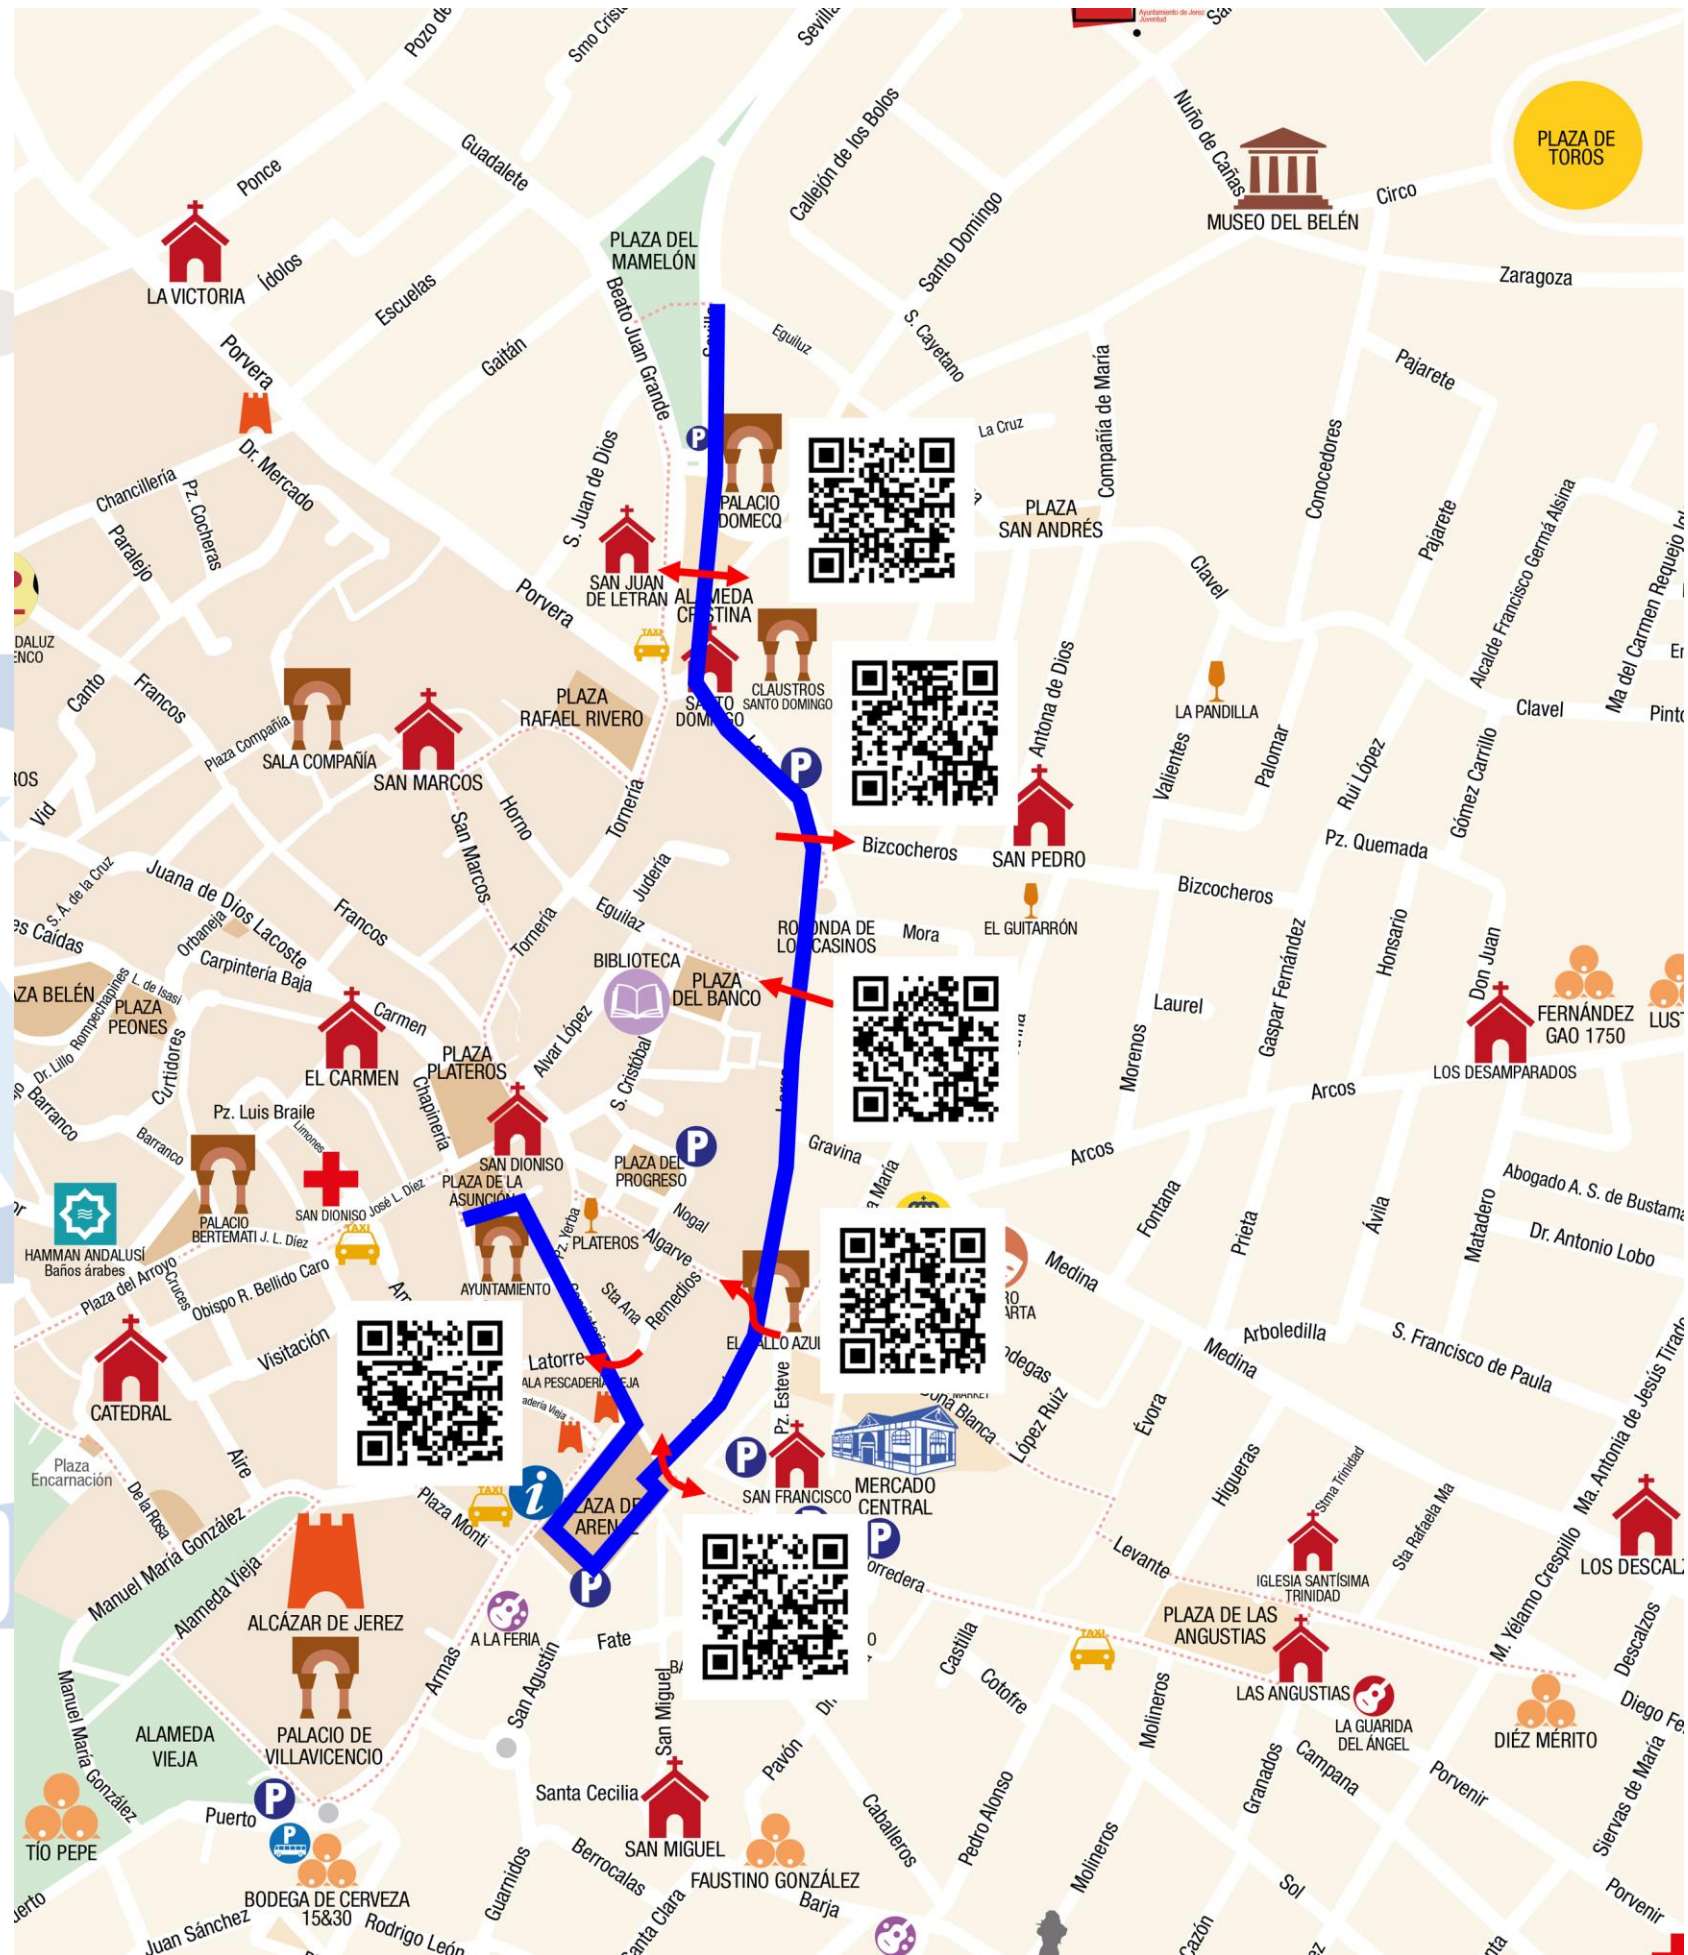

ITINERARIOS MAGNA MARIANA JEREZ 2024

CARRERA OFICIAL: Plaza de la Asunción (esquina con Letrados), Angostillo, Plaza de la Yerba, Consistorio, Puerta Real, Plaza del Arenal (se rodea por completo), Lancería, Larga, Alameda Cristina, Sevilla (hasta calle Eguiluz).

Regulador

Estacionamiento durante la espera

Parque Empresarial

Eje central en Av. de la Ilustración

Rutas de acceso...

desde CÁDIZ

desde SEVILLA

desde ALGECIRAS

Corredera a Plaza del Arenal

Gravina a Larga

Túnel Parking c/Larga a Larga

Magnum

PASOS DE PEATONES

Remedios hacia Latorre

Corredera Arenal (doble sentido)

Gallo Azul hacia Algarve

Larga hacia Plaza del Banco

Larga hacia Bizcocheros

Alameda Cristina (doble sentido)

SERVICIOS DE EMERGENCIA

Mag

SERVICIOS PÚBLICOS

1. Tras Santo Domingo
2. Plaza Alfonso Sánchez Ferrajón (Parking c/Larga)
3. Plaza del Banco
4. Calle Parada y Barreto (Mercado de abastos)