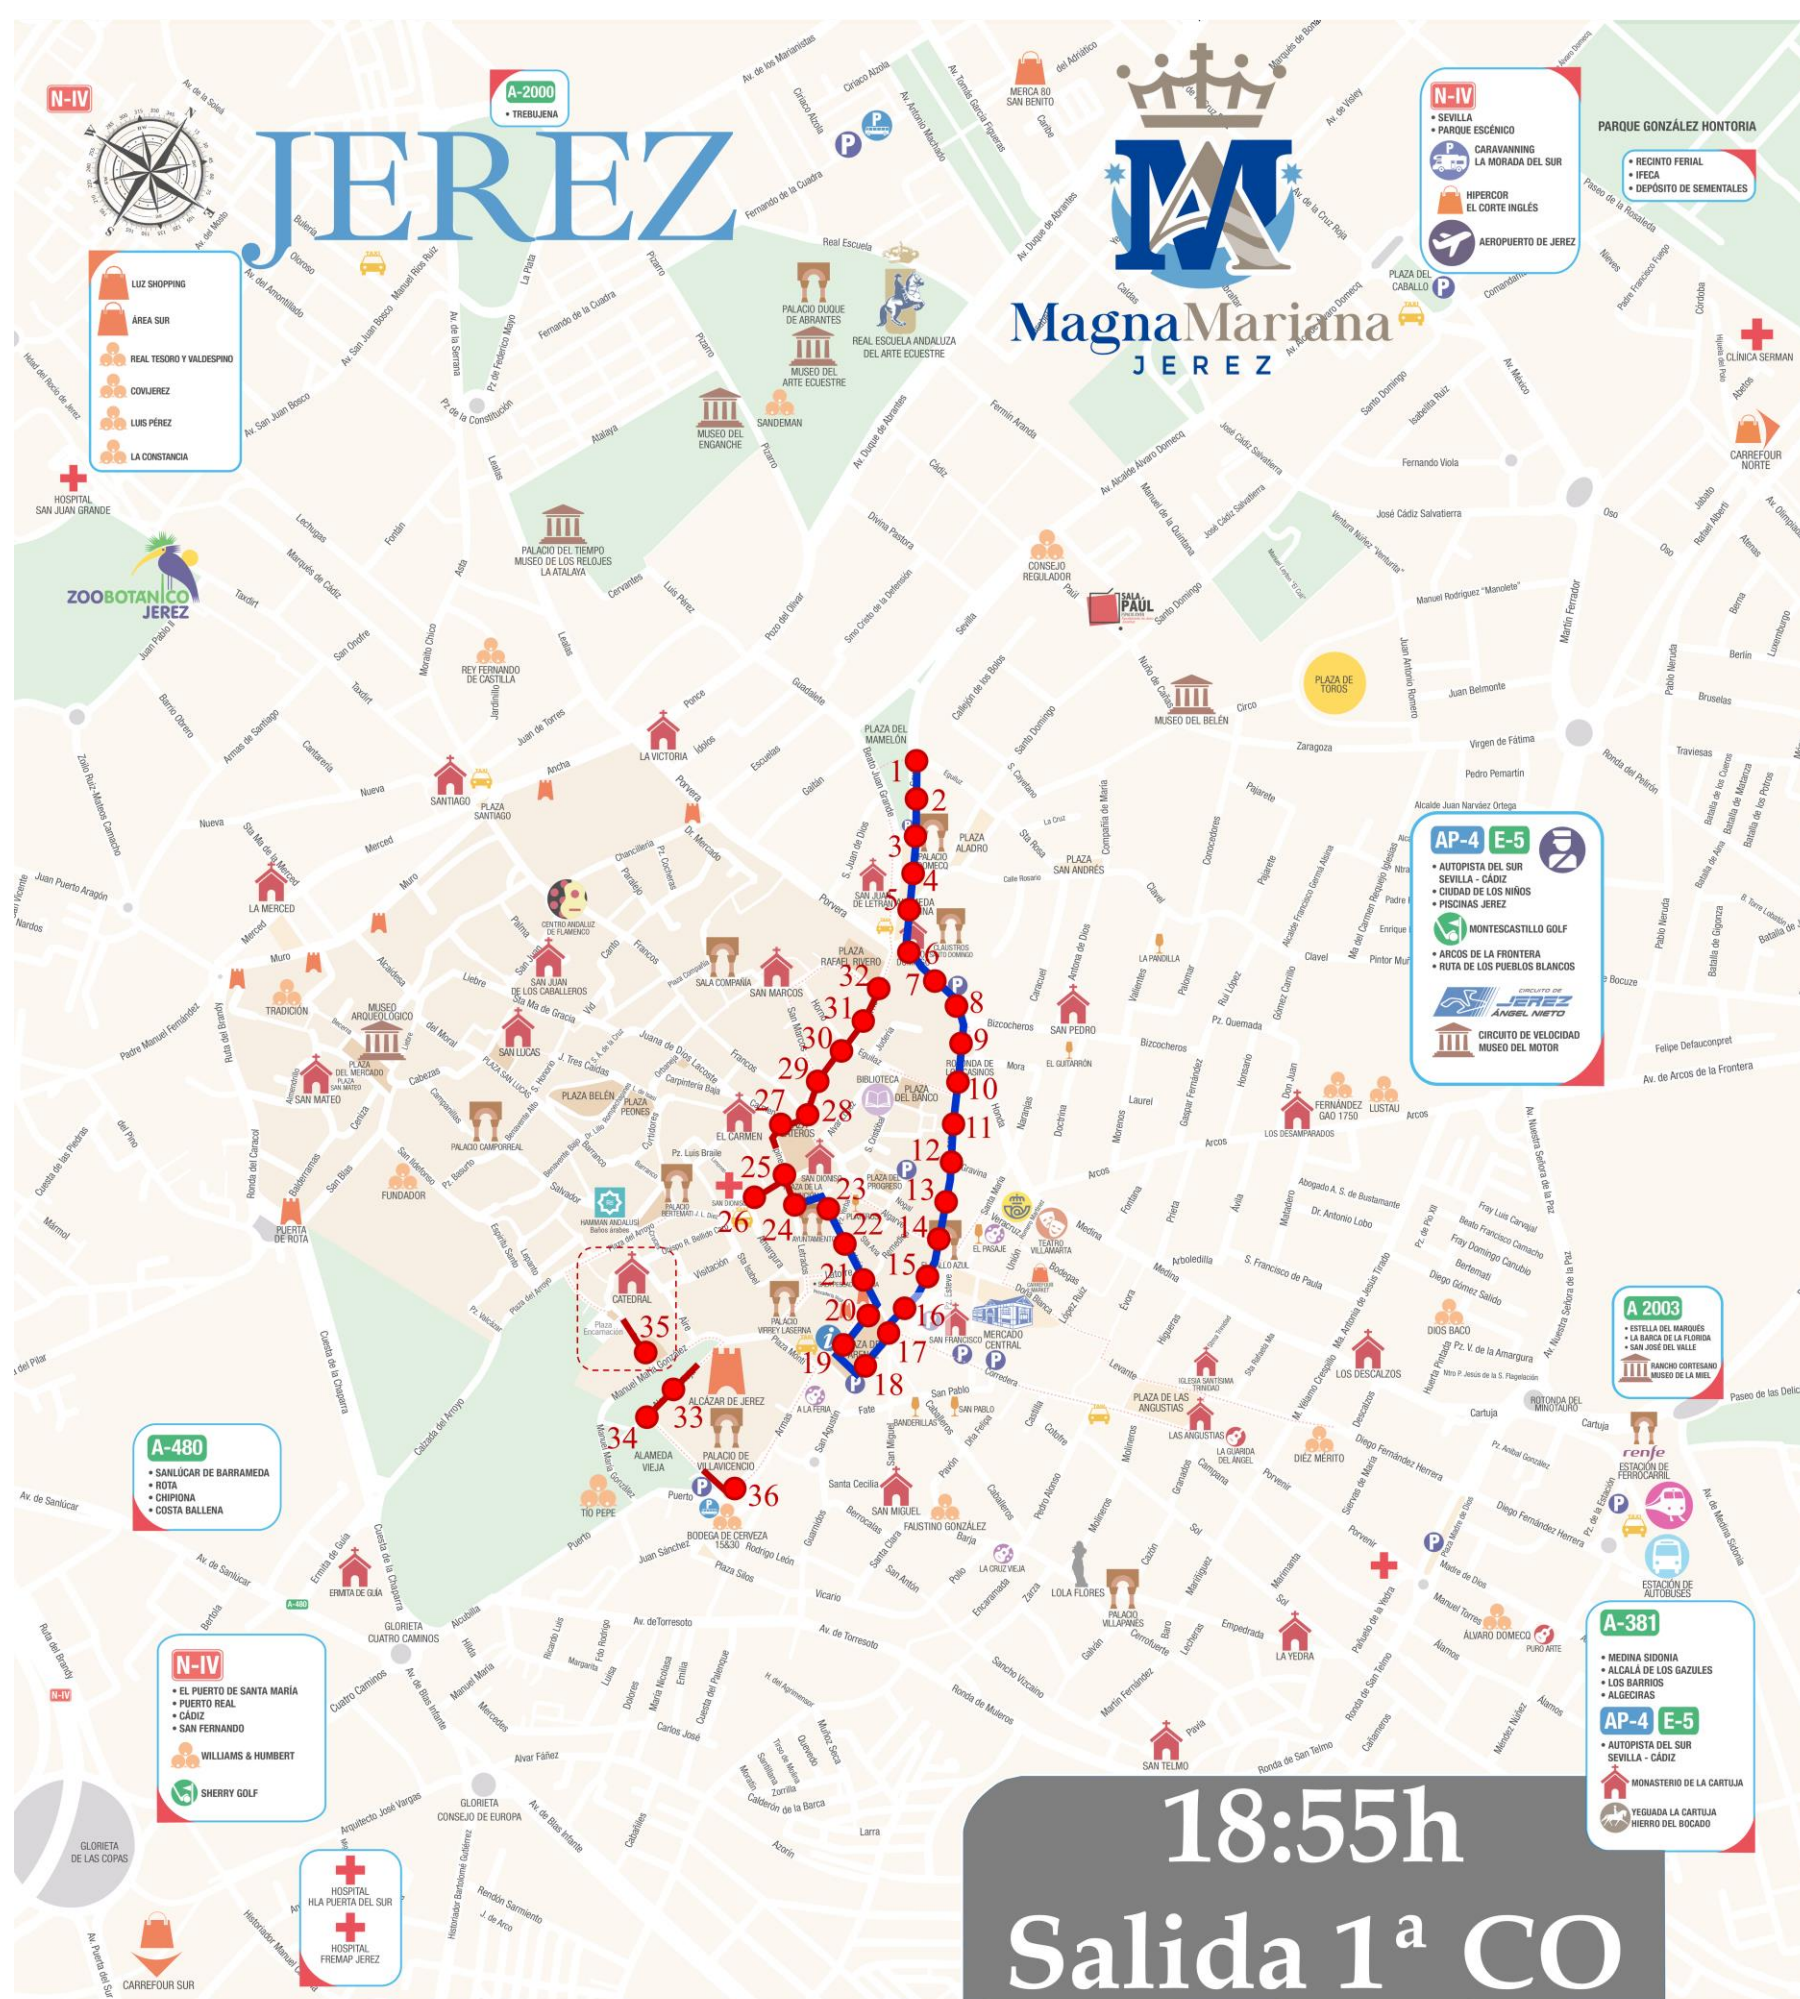

ITINERARIOS MAGNA MARIANA JEREZ 2024

CARRERA OFICIAL: Plaza de la Asunción (esquina con Letrados), Angostillo, Plaza de la Yerba, Consistorio, Puerta Real, Plaza del Arenal (se rodea por completo), Lancería, Larga, Alameda Cristina, Sevilla (hasta calle Eguiluz).

Hay dos salidas de la Carrera Oficial

- 1. Sevilla
- 2. Eguiluz
- 23 Vírgenes
- 14 Vírgenes

POSICIONES POR HORAS

MAGNA MARIANA JEREZ 2024

Sumario

- 6 Pasos en la CALLE
- 0 Pasos en CARRERA OF.
- 0 Pasos ya RECOGIDOS

15:10h

Sumario

- 18 Pasos en la CALLE
- 0 Pasos en CARRERA OF.
- 0 Pasos ya RECOGIDOS

16:10h

Sumario

- 27 Pasos en la CALLE
- 1 Pasos en CARRERA OF.
- 0 Pasos ya RECOGIDOS

Sumario

34 Pasos en la **CALLE**
 13 Pasos en **CARRERA OF.**
 0 Pasos ya **RECOGIDOS**