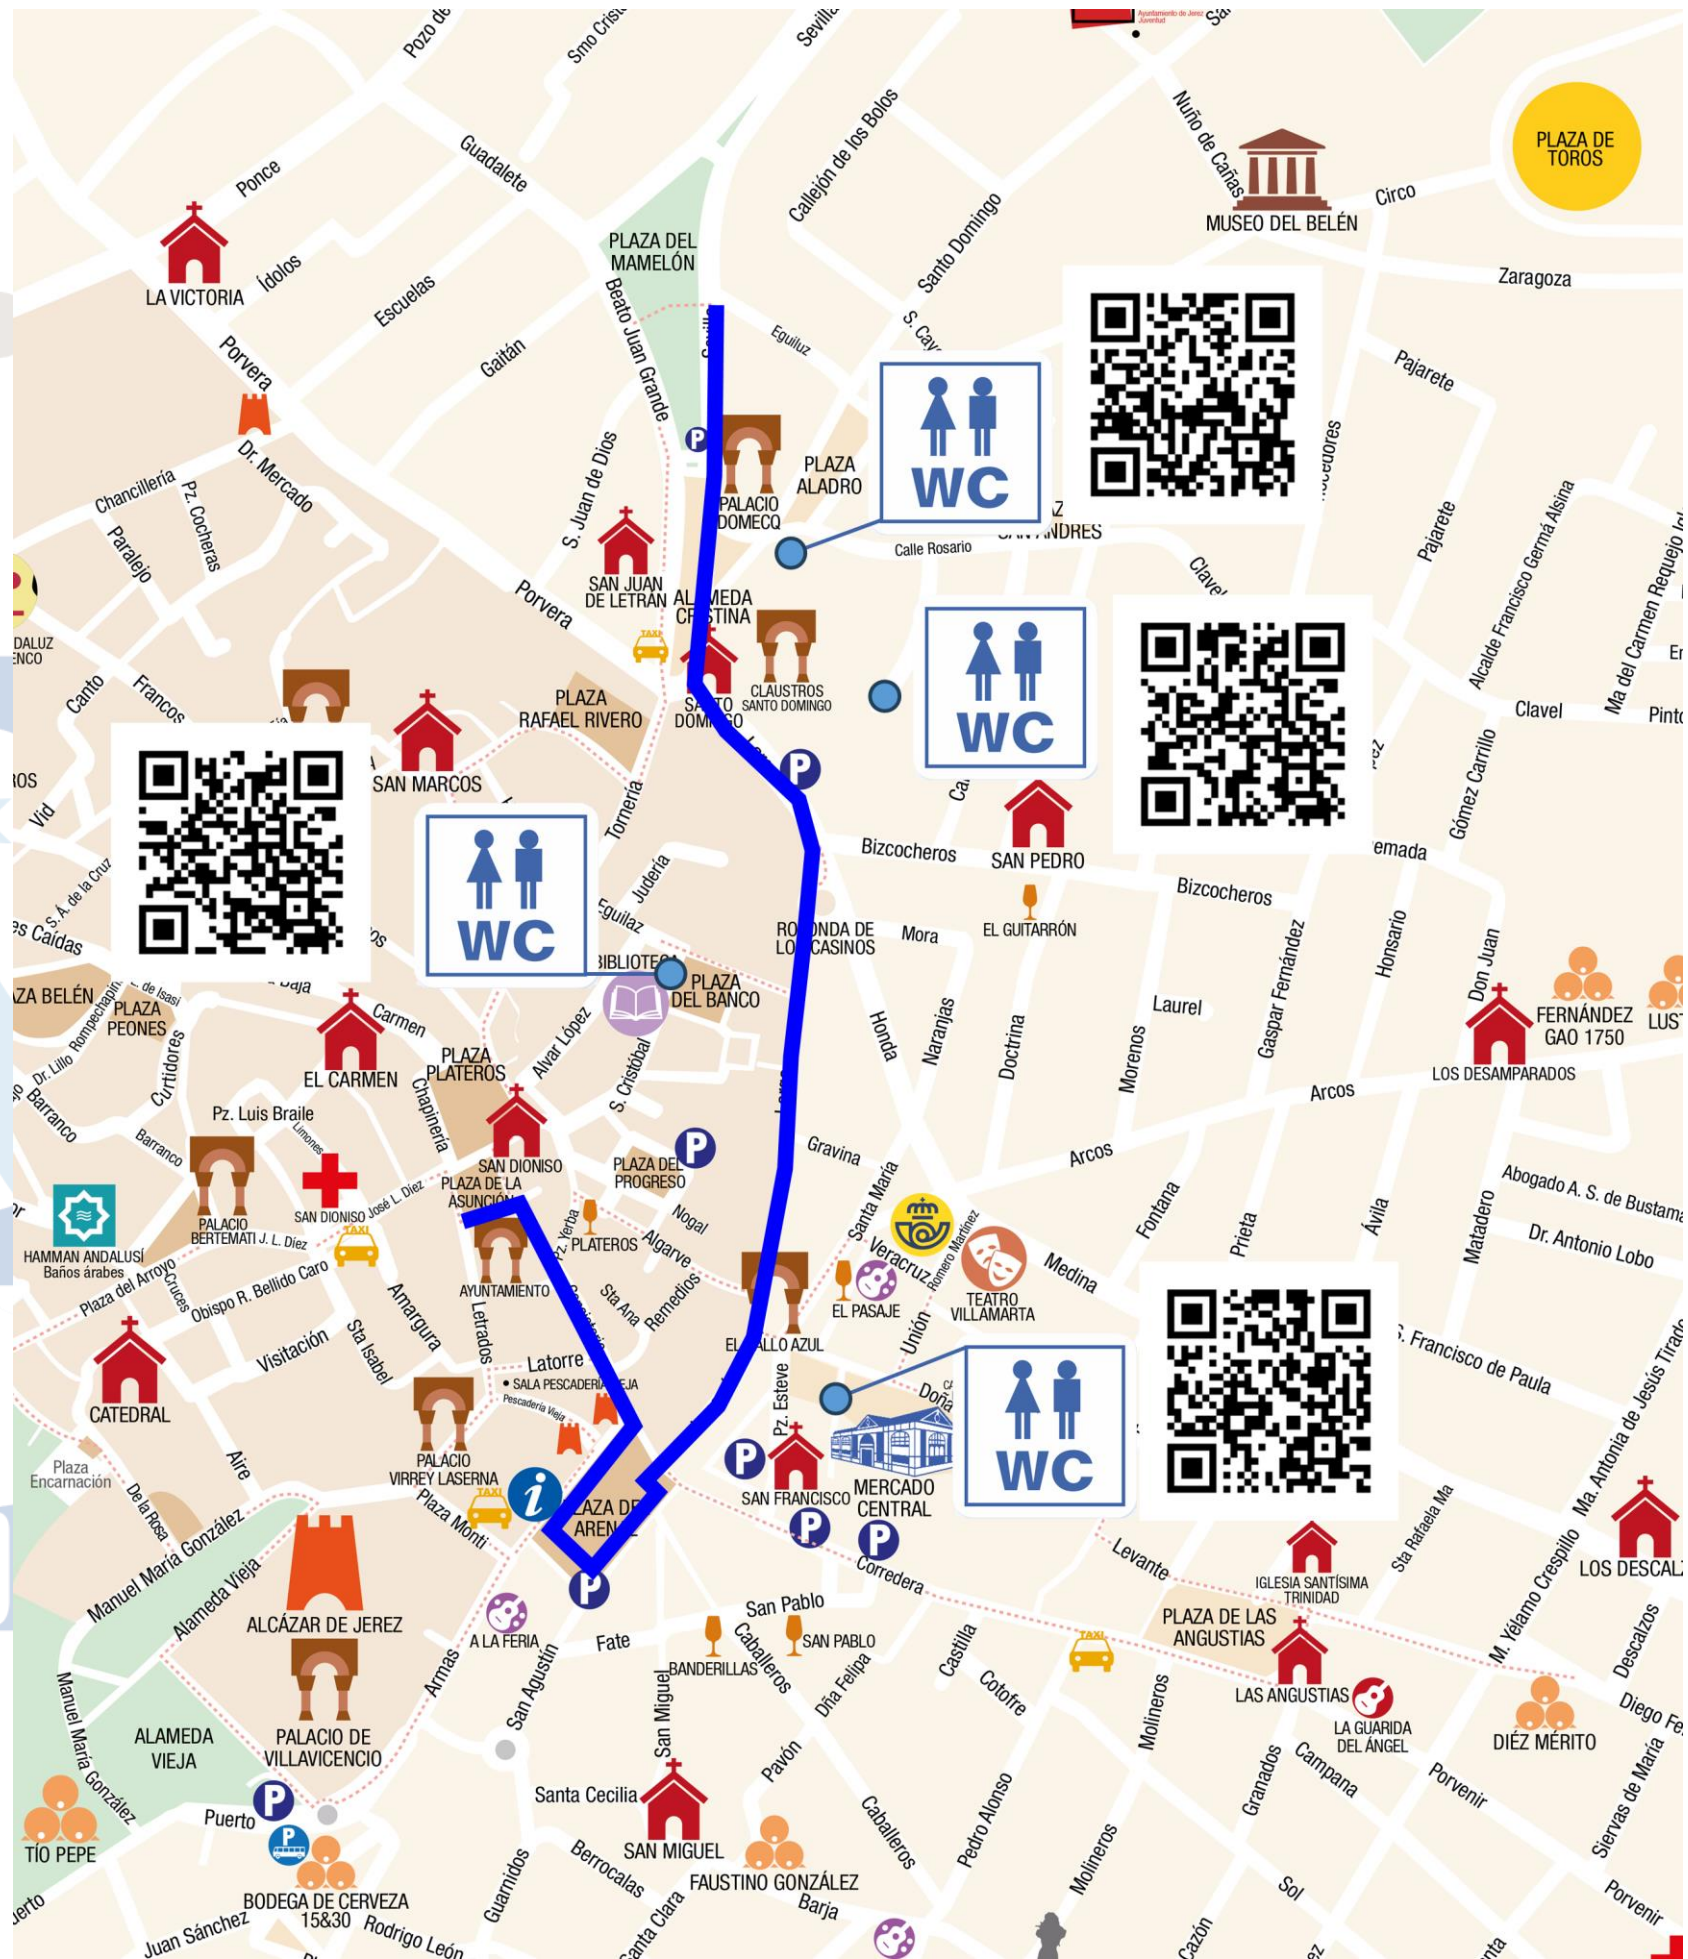

ITINERARIOS MAGNA MARIANA JEREZ 2024

CARRERA OFICIAL: Plaza de la Asunción (esquina con Letrados), Angostillo, Plaza de la Yerba, Consistorio, Puerta Real, Plaza del Arenal (se rodea por completo), Lancería, Larga, Alameda Cristina, Sevilla (hasta calle Eguiluz).

Corredera a Plaza del Arenal

Gravina a Larga

Túnel Parking c/Larga a Larga

Magnum

PASOS DE PEATONES

Remedios hacia Latorre

Corredera Arenal (doble sentido)

Gallo Azul hacia Algarve

Larga hacia Plaza del Banco

Larga hacia Bizcocheros

Alameda Cristina (doble sentido)

SERVICIOS DE EMERGENCIA

Mag

SERVICIOS PÚBLICOS

1. Tras Santo Domingo
2. Plaza Alfonso Sánchez Ferrajón (Parking c/Larga)
3. Plaza del Banco
4. Calle Parada y Barreto (Mercado de abastos)