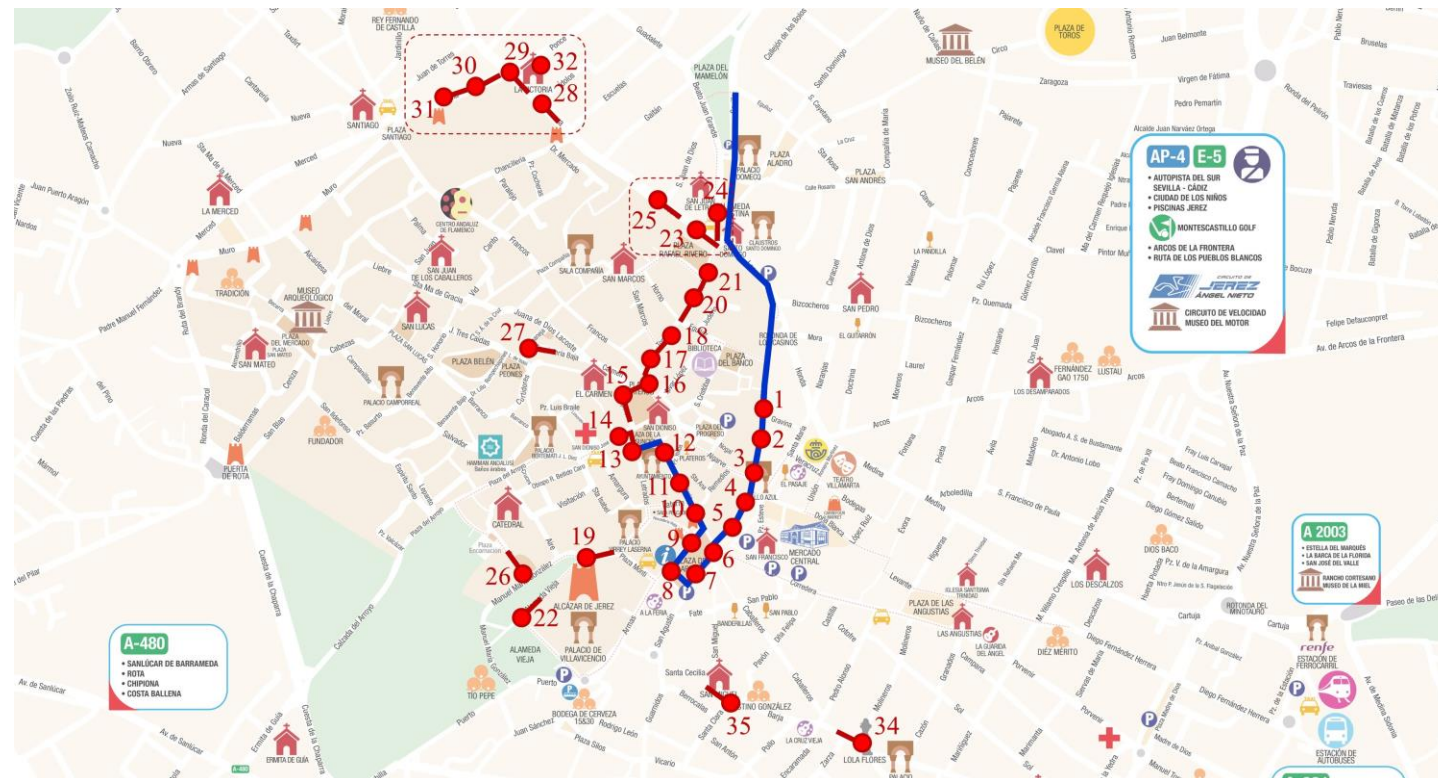

ITINERARIOS MAGNA MARIANA JEREZ 2024

CARRERA OFICIAL: Plaza de la Asunción (esquina con Letrados), Angostillo, Plaza de la Yerba, Consistorio, Puerta Real, Plaza del Arenal (se rodea por completo), Lancería, Larga, Alameda Cristina, Sevilla (hasta calle Eguiluz).

Hay dos salidas de la Carrera Oficial

- 1. Sevilla
- 2. Eguiluz
- 23 Vírgenes
- 14 Vírgenes

POSICIONES POR HORAS

MAGNA MARIANA JEREZ 2024

Sumario

- 6 Pasos en la CALLE
- 0 Pasos en CARRERA OF.
- 0 Pasos ya RECOGIDOS