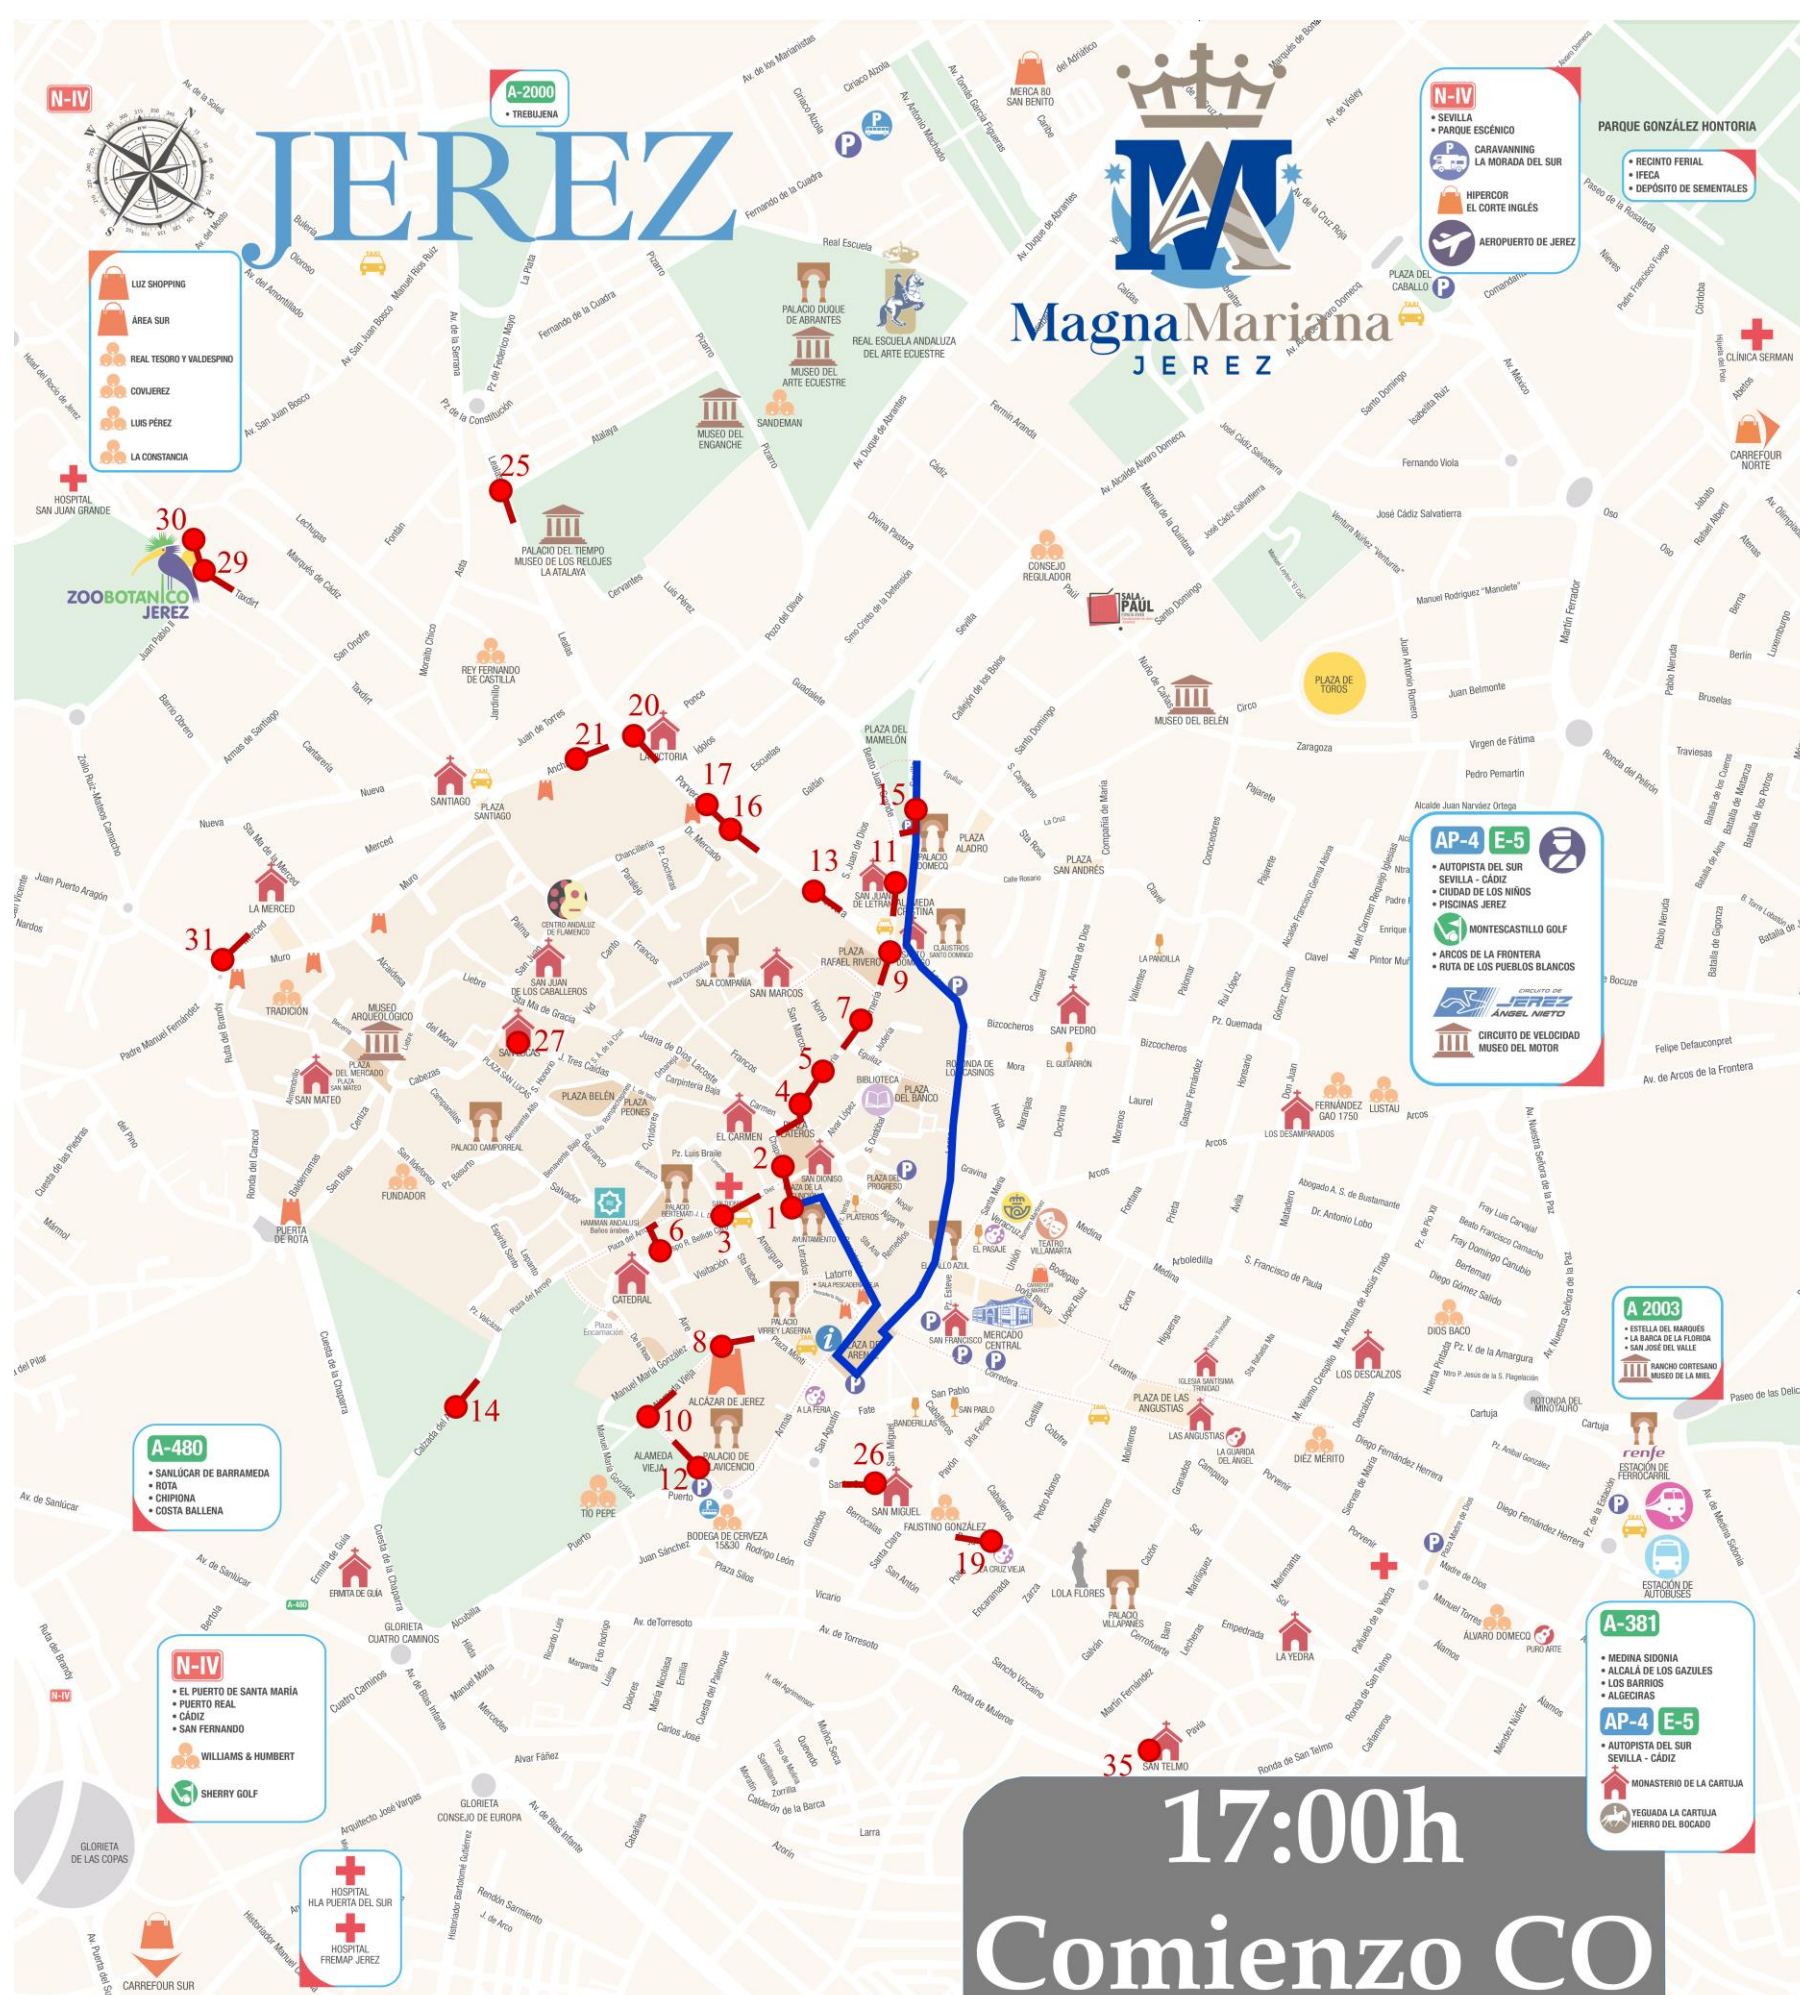

Sumario

- 27 Pasos en la CALLE
- 1 Pasos en CARRERA OF.
- 0 Pasos ya RECOGIDOS