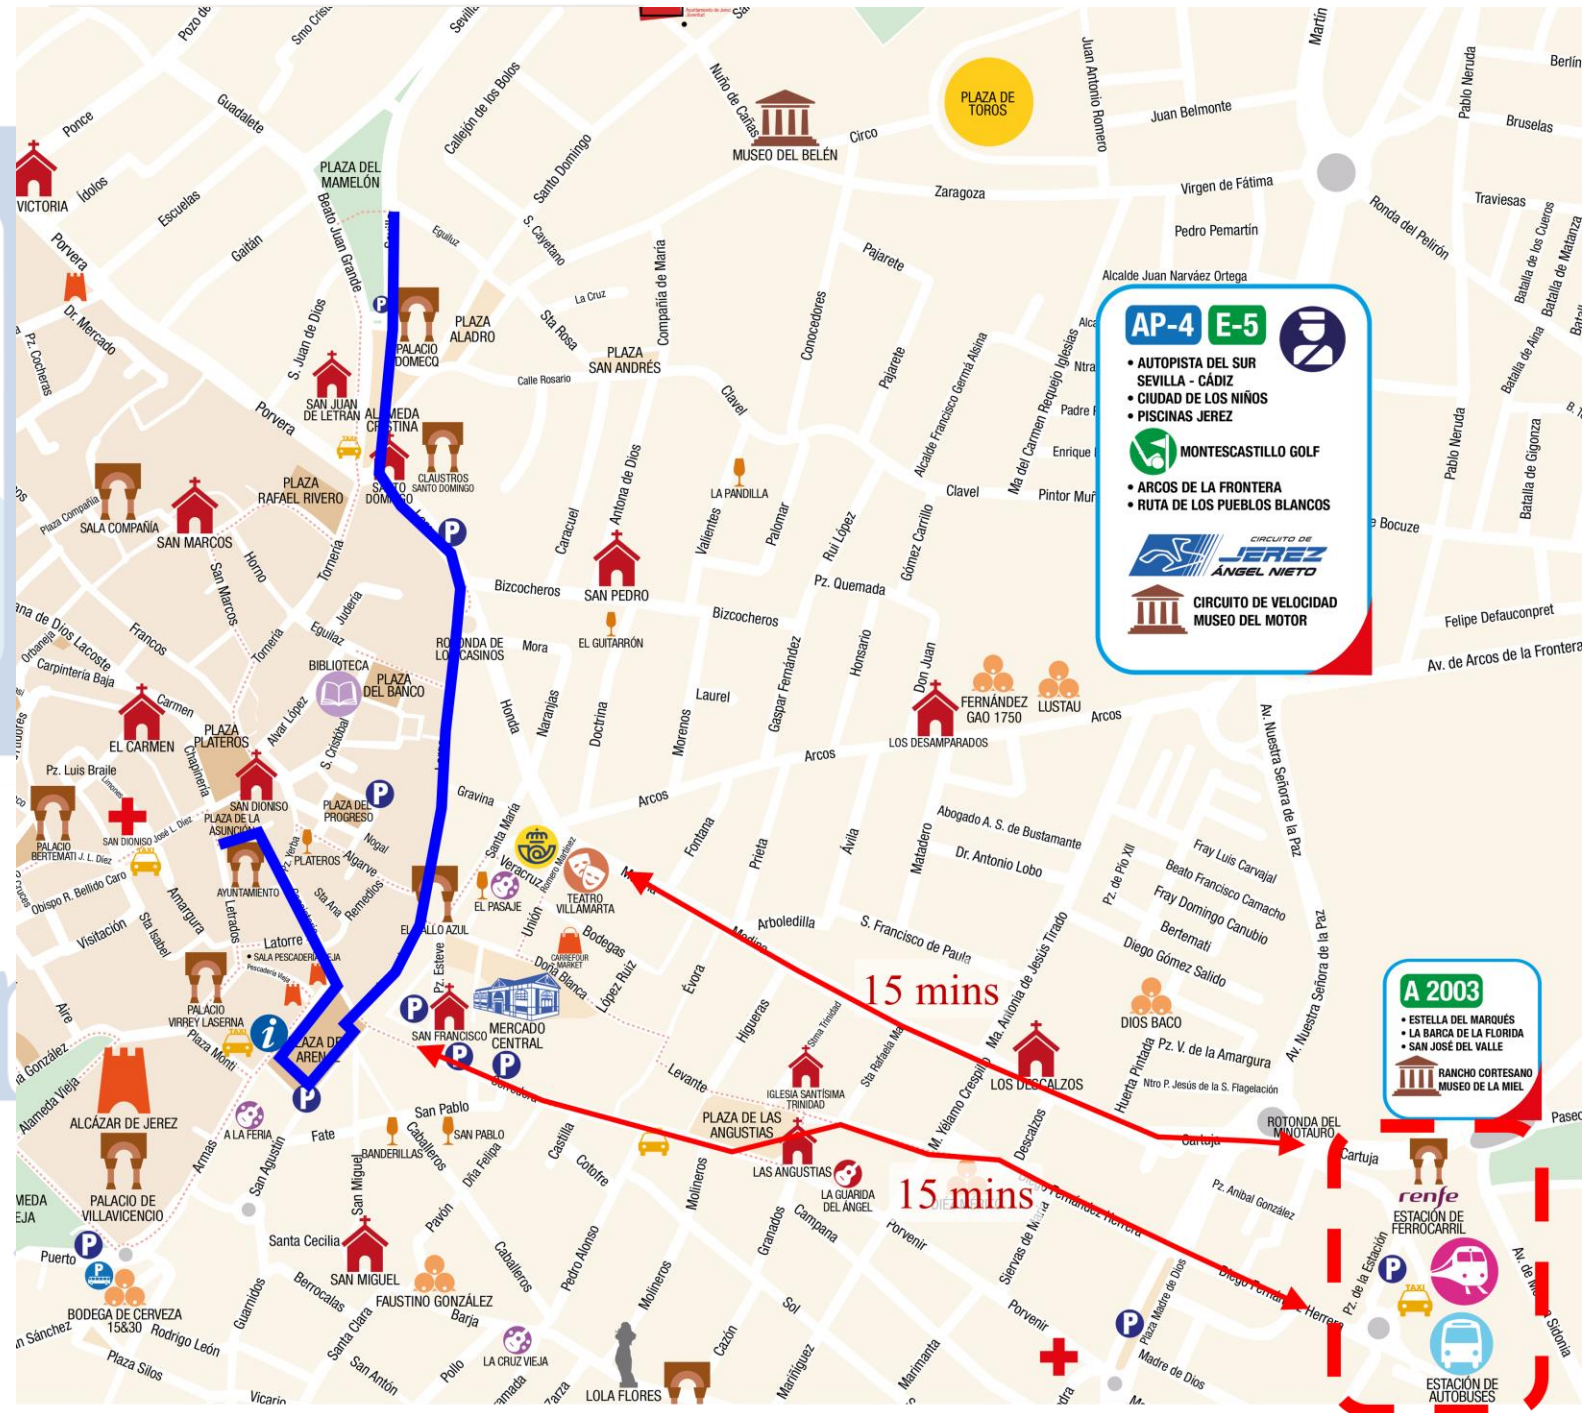

Estación de Autobuses

El Consorcio de
Transportes de Cádiz
ampliá los servicios.