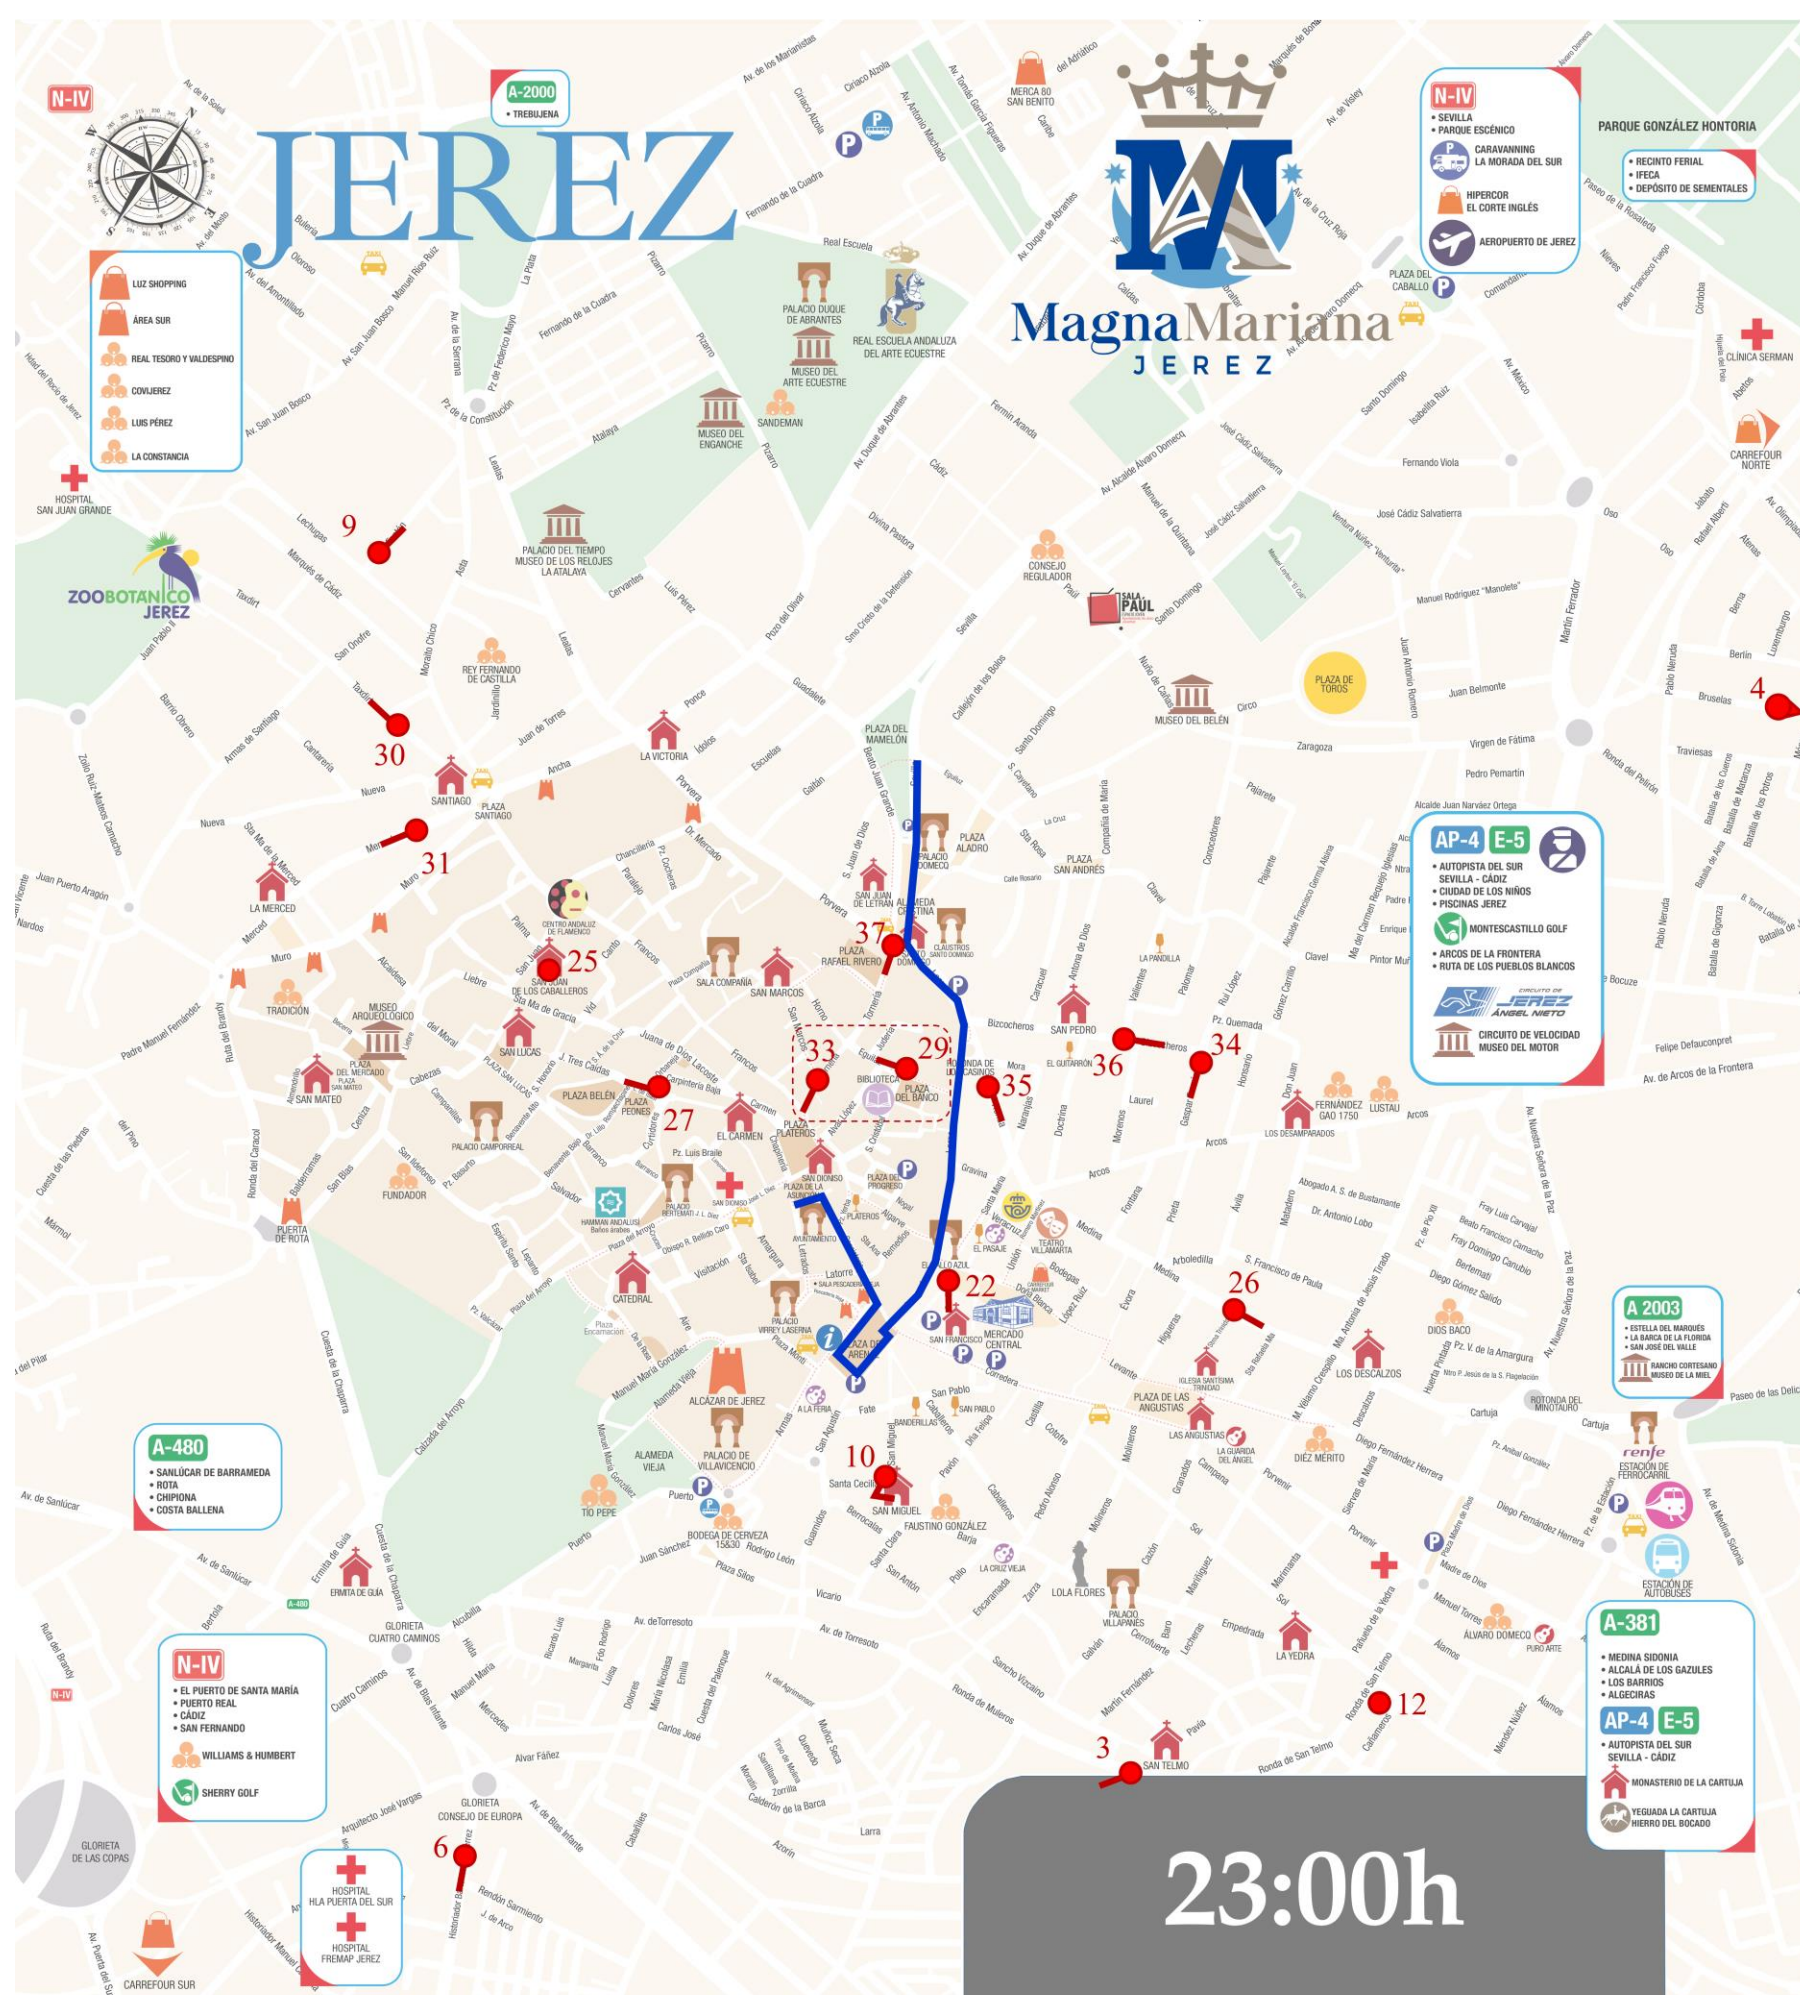

Sumario

- 18 Pasos en la CALLE
- 0 Pasos en CARRERA OF.
- 19 Pasos ya RECOGIDOS